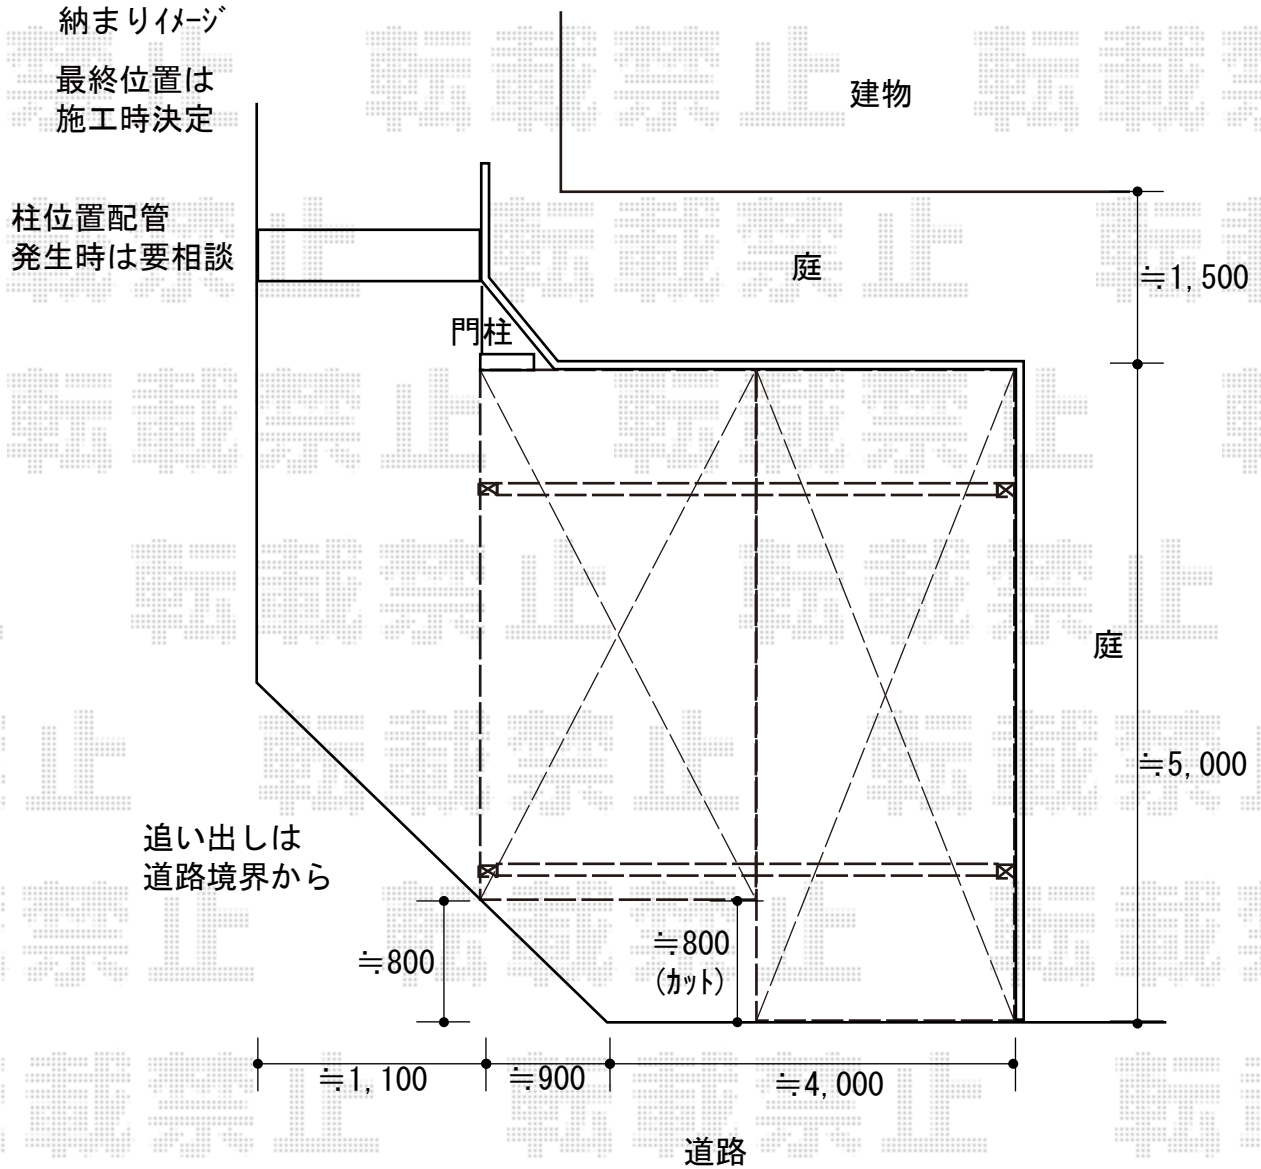

カーポート 施工概略図

Value Select プレシオスポート M合掌 積雪~20cm対応

幅= 4,814mm

奥行= 5,052mm

色： チャコールブラック

屋根材： ポリカーボネート（ガラスマット）

柱仕様： ハイルーフ柱仕様（有効高 約2,250mm）

YKK AP レイナポートグラン 枯葉よけネット 51/54用兼用

数量： 2

色： カームブラック*1色のみ

2018-5-497502

担当者

小林