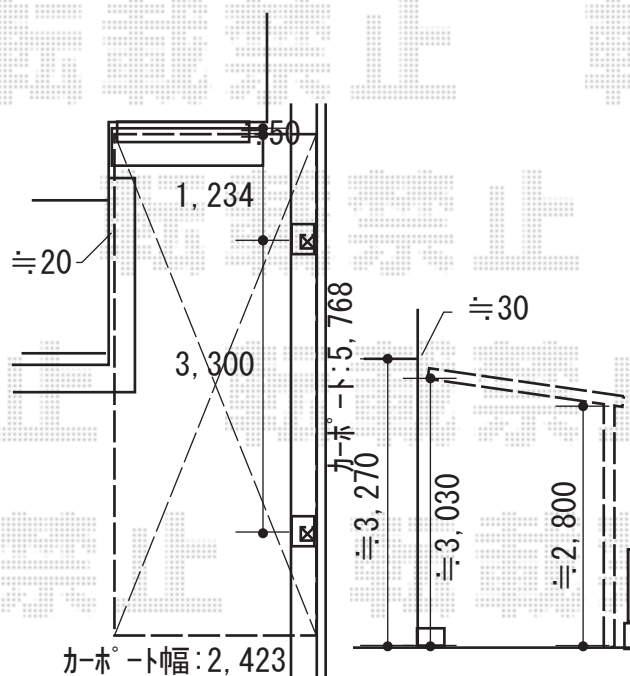

カーポート 施工概略図

YKK AP エフルージュグラン 積雪～20cm対応
幅= 2,423mm
奥行= 5,768mm
色： ピュアシルバー
屋根材： 熱線遮断ポリカーボネート(クリアマット)
柱仕様： ハイロング柱仕様 (有効高 約2,800mm)

2018-5-497508

担当者

小林