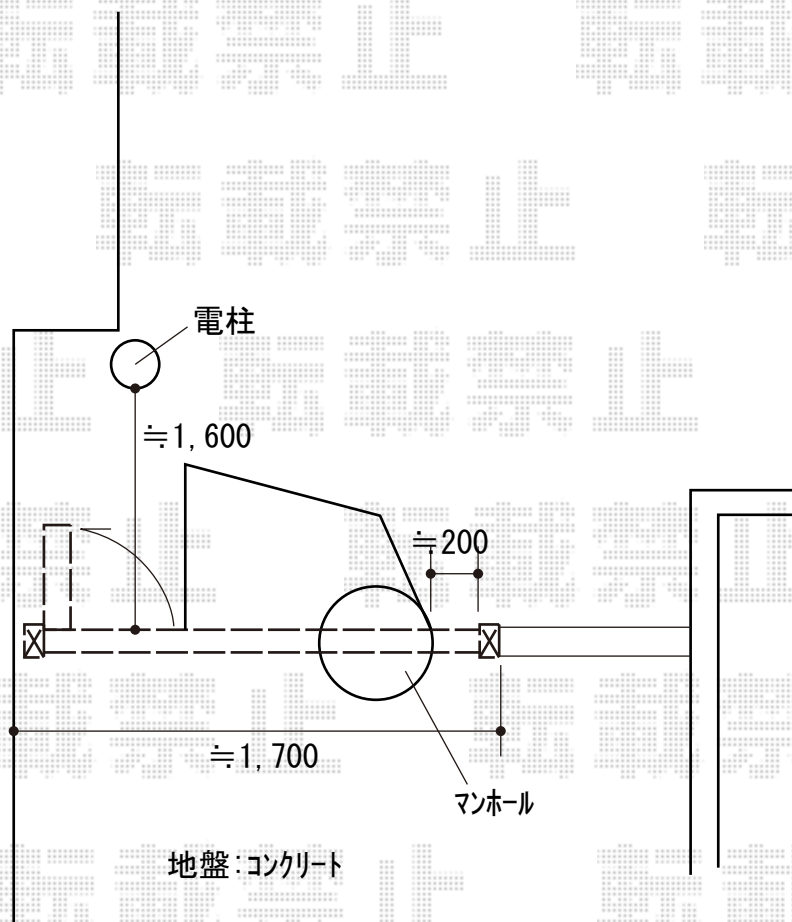

カーゲート 施工概略図

LIXIL (TOEX) アルシャインII PG型R(ペットガード) Aタイプ ノンレール 片開き
開口幅= 1,692mm
全幅= 1,808mm
たたみ幅= 367mm
高さ= 1,250mm
色: ブロンズ
キャスター数: 1箇所
落棒数: 1本
吊元柱: 左(外観)

2018-5-497675

担当者

細川