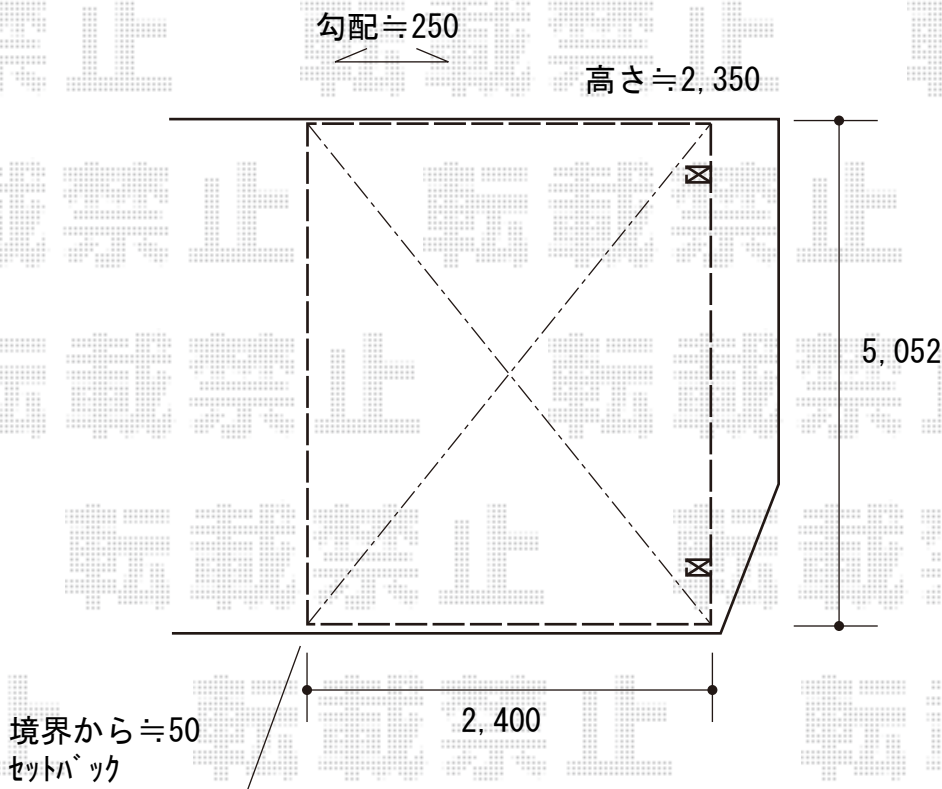

カーポート 施工概略図

YKK AP レイナポートグラン 積雪~20cm対応
幅= 2,400mm
奥行= 5,052mm
色 : プラチナステン
屋根材 : ポリカーボネート (アースブルー)
柱仕様 : ハイルフ柱仕様 (有効高 約2,350mm)

2018-5-497676

担当者

伊野