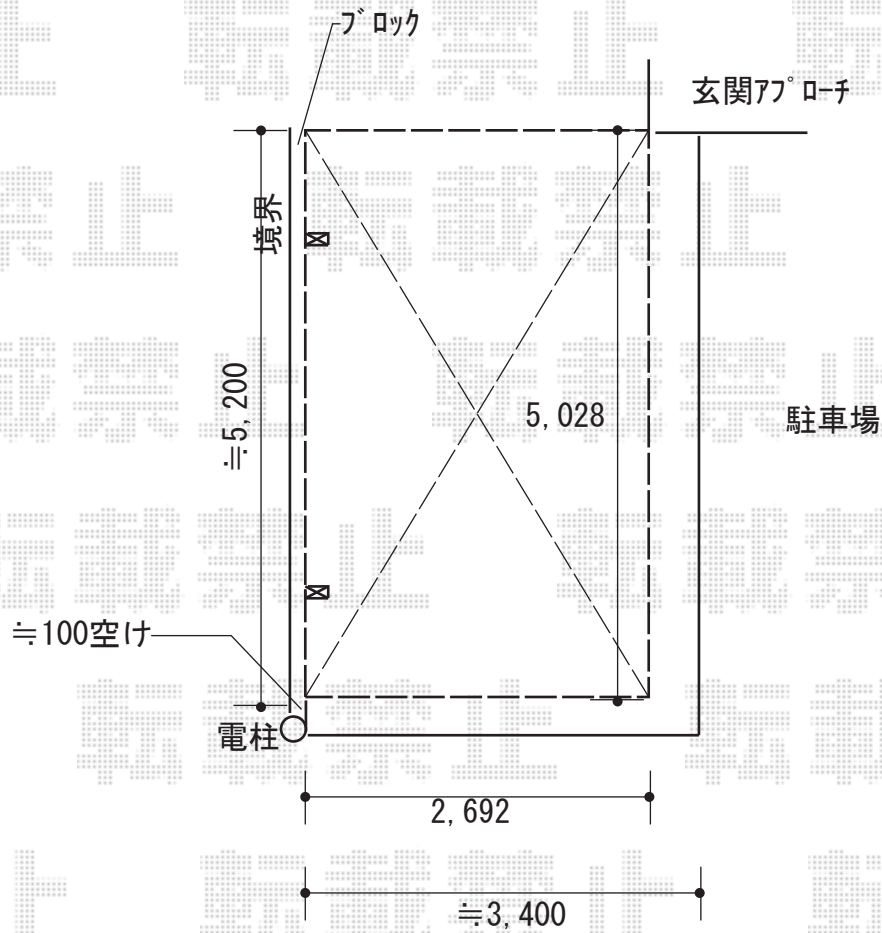

カーポート 施工概略図

LIXIL ネスカF (フラットスタイル) 積雪~20cm対応
幅= 2,692mm
奥行= 5,028mm
色: シャイングレー
屋根材: ポリカーボネート (クリアマット・すりガラス調)
柱仕様: ロング柱25仕様 (有効高 約2,500mm)

2018-5-497693

担当者

村上 (公)