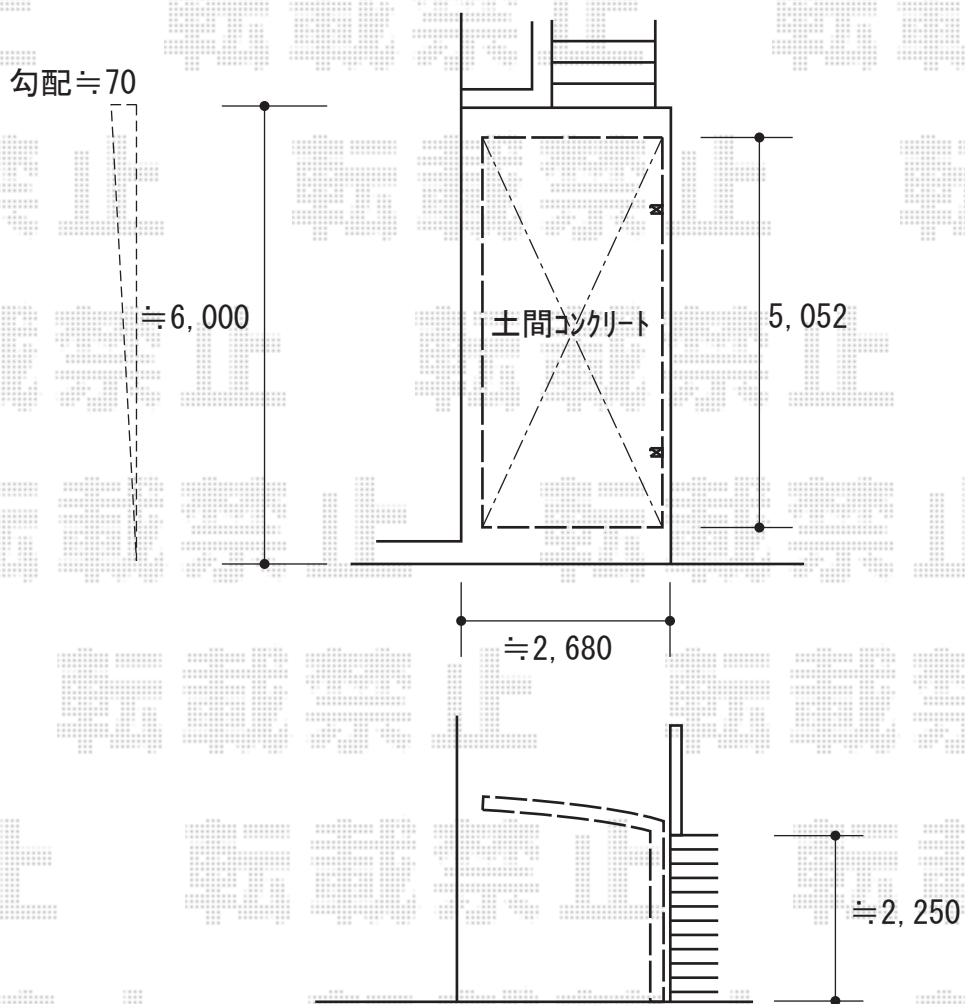

カーポート 施工概略図

Value Select プレシオスポート 積雪~20cm対応

幅= 2,400mm

奥行= 5,052mm

色： チャコールブラック

屋根材： ポリカーボネート（スカイブルー）

柱仕様： ハイルフ柱仕様（有効高 約2,250mm）

2018-5-497717

担当者

犬伏