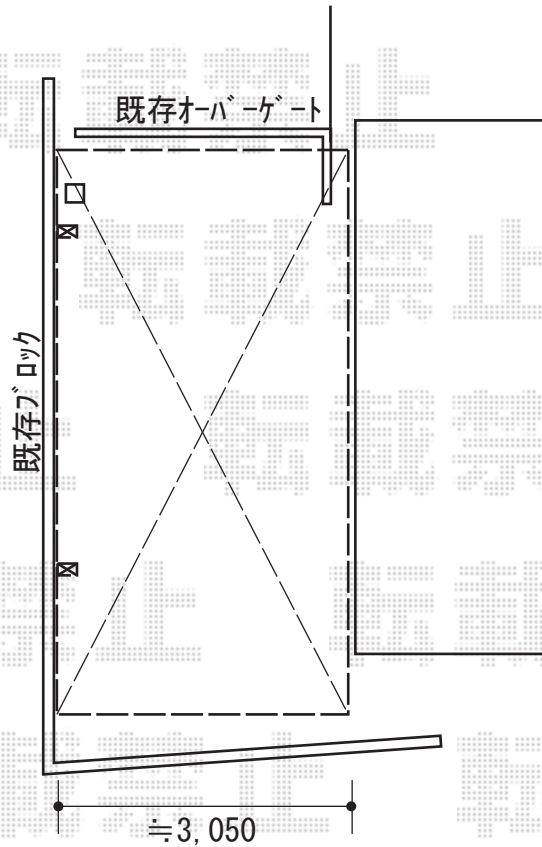

# カーポート 施工概略図

YKK AP レイナポートグラン 積雪～20cm対応  
幅= 3,000mm  
奥行= 5,768mm  
色： プラチナステン  
屋根材： 熱線遮断ポリカーボネート(クリアマット)  
柱仕様： ハイルフ柱仕様 (有効高 約2,350mm)

2018-5-497723

担当者 村上(公)