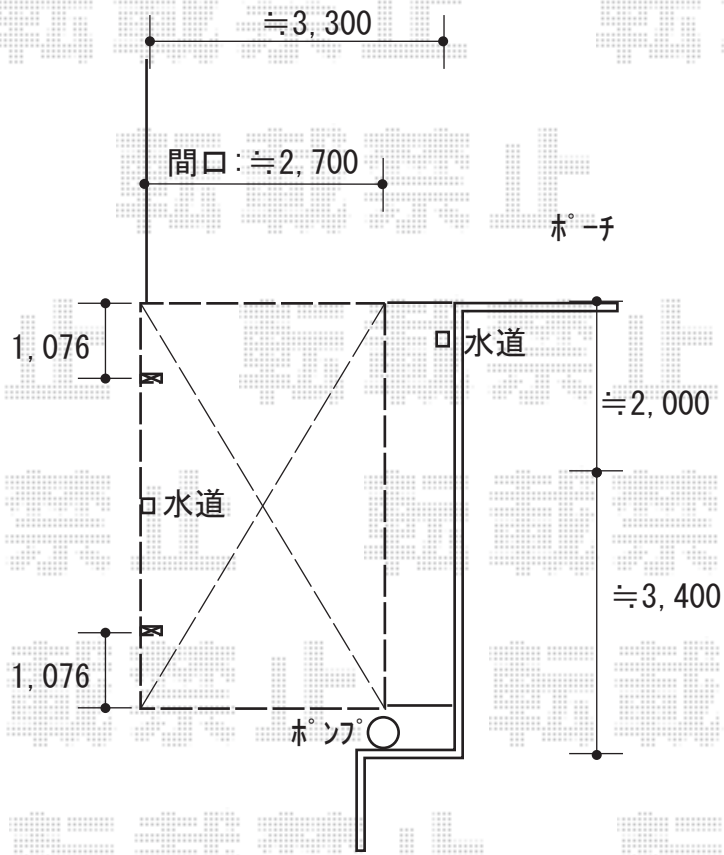

カーポート 施工概略図

Value Select プレシオスポート 積雪～20cm対応
幅= 2,700mm
奥行= 5,052mm
色： ノーブルステン
屋根材： ポリカーボネート（ガラスマット）
柱仕様： ハイルフ柱仕様（有効高 約2,250mm）

Value Select プレシオスポート 収納式物干しセット2型 2本入り×1セット
色： ノーブルステン

2018-5-497779

担当者

伊野