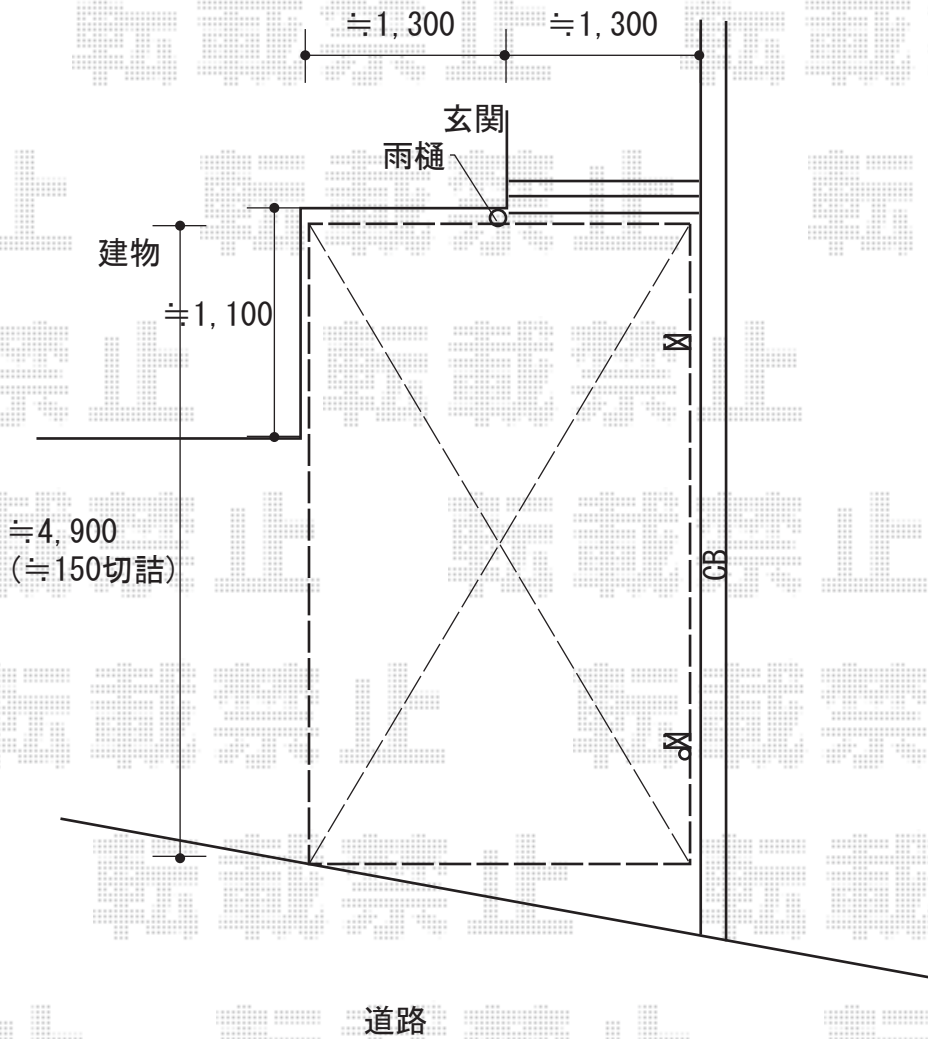

カーポート 施工概略図

YKK AP レイナポートグラン 積雪~20cm対応
幅= 2,550mm
奥行= 5,052mm
色： プラチナステン
屋根材： 熱線遮断ポリカーボネート（アースブルーマット調）
柱仕様： ハイロング柱仕様（有効高 約2,800mm）

2018-5-497827

担当者

小林