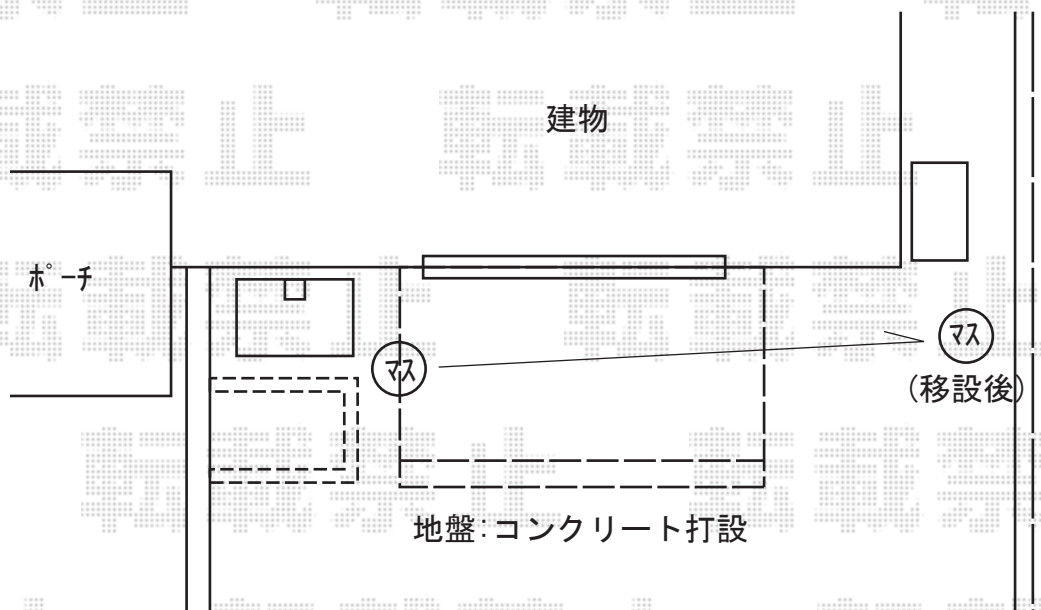

ウッドデッキ 施工概略図

YKK AP リウッドデッキ 200
間口= 1.5間(2,651mm)
出幅= 4尺(1,220mm)
色： レッドブラウン
床板： 縦貼り
幕板： 標準幕板
束柱： Tタイプ(400~550mm) (色：カームブラック)

YKK AP リウッドデッキ200 段床 正面タイプ 1段
間口サイズ： 1.5間用
出幅サイズ： 4尺用
色：レッドブラウン
束柱色：カームブラックD