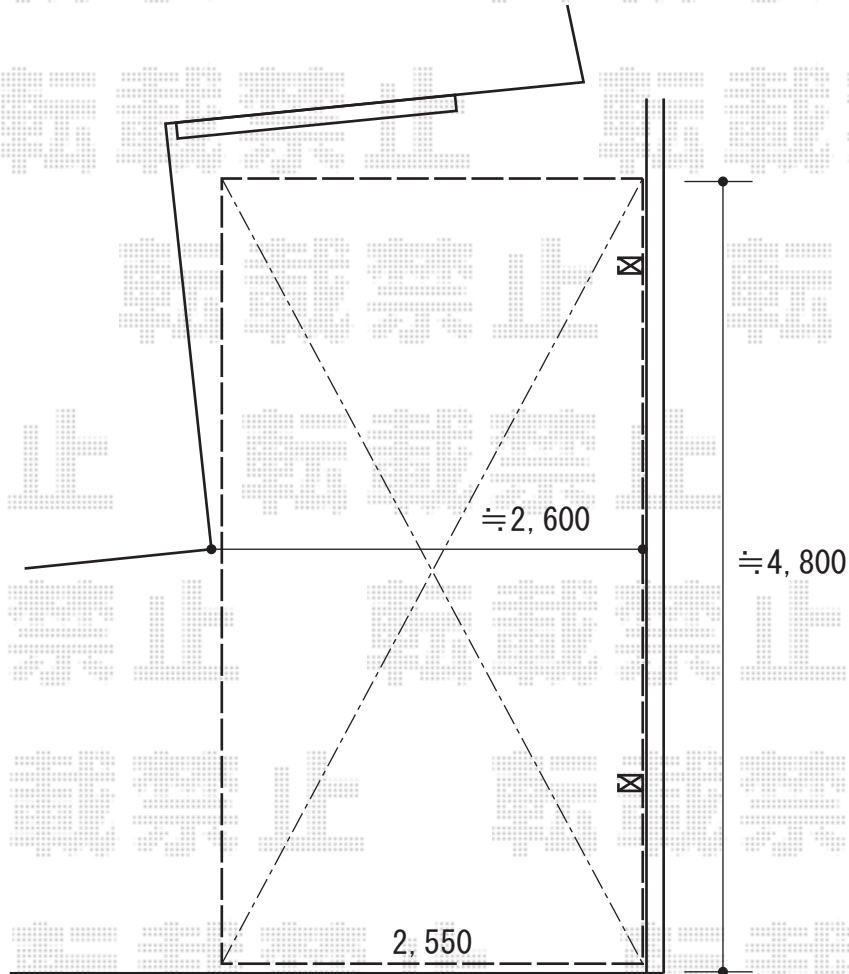

カーポート工事 施工概略図

YKK AP レイナポートグラン 積雪~20cm対応  
幅= 2,550mm  
奥行= 5,052mm  
色： ピュアシルバー  
屋根材： 熱線遮断ポリカーボネート(クリアマット)  
柱仕様： ハイーフ柱仕様 (有効高 約2,350mm)

2018-5-497877

担当者

細川