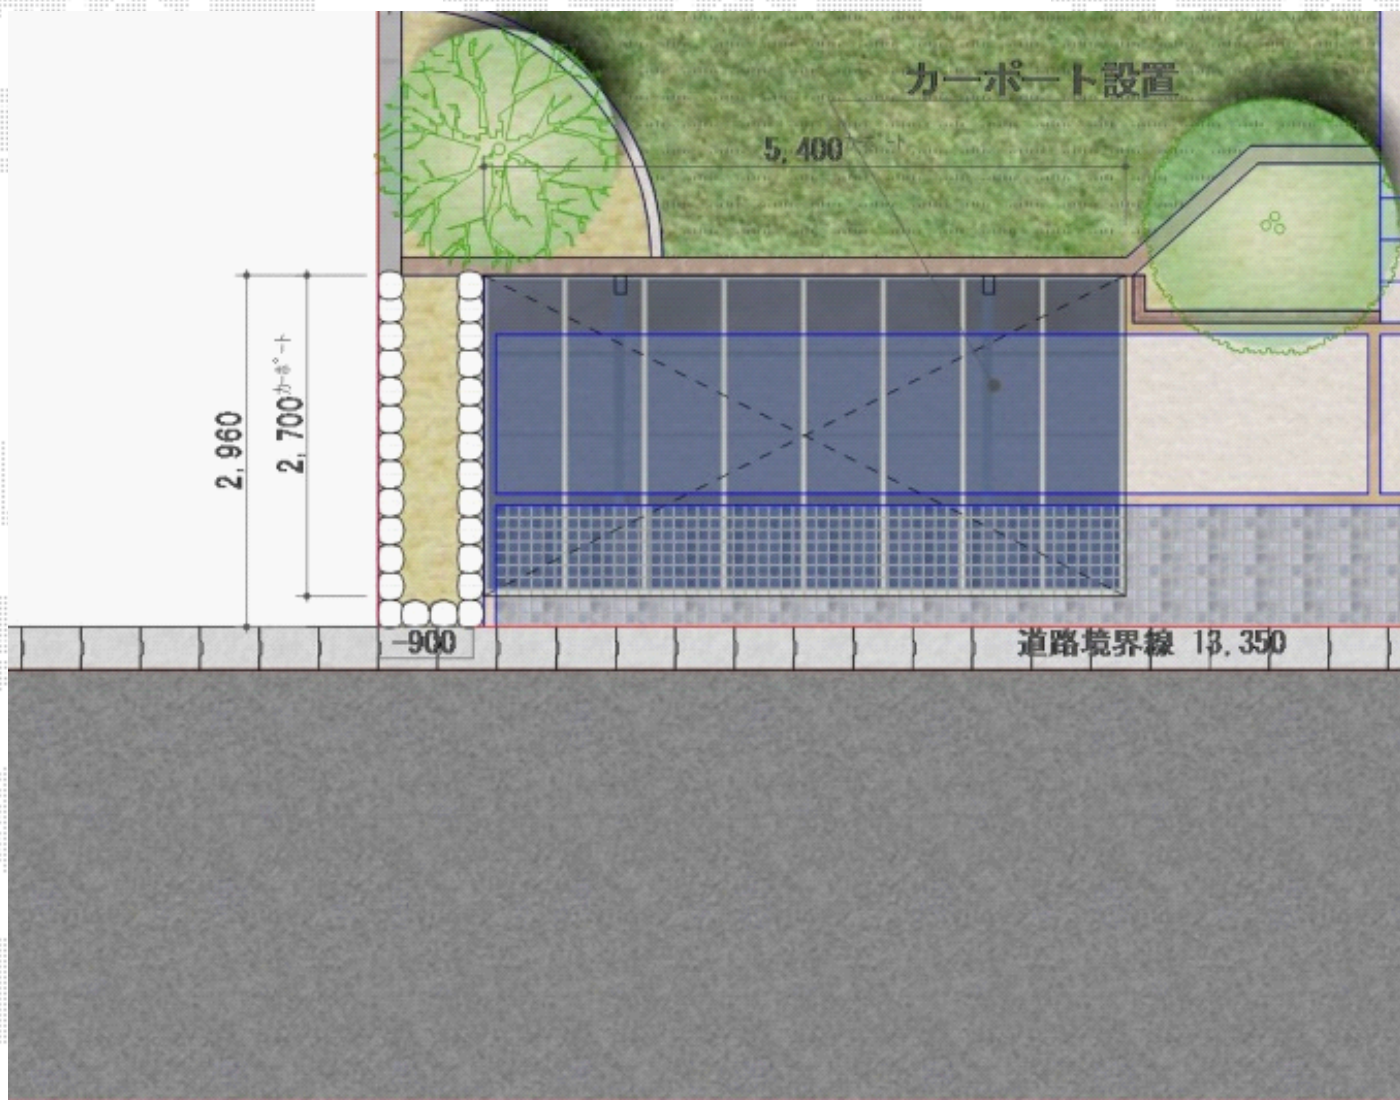

# カーポート 施工概略図

YKK AP レイナポートグラン 積雪～20cm対応  
幅= 2,700mm 奥行= 5,400mm  
色： プラチナステン  
屋根材： 熱線遮断ポリカーボネート（アースブルーマット調）  
柱仕様： ハイルフ柱仕様（有効高 約2,350mm）

YKK AP レイナポートグラン 着脱式サポート  
標準・ハイルフ兼用 2本入り×1セット  
色： プラチナステン

2018-5-497890