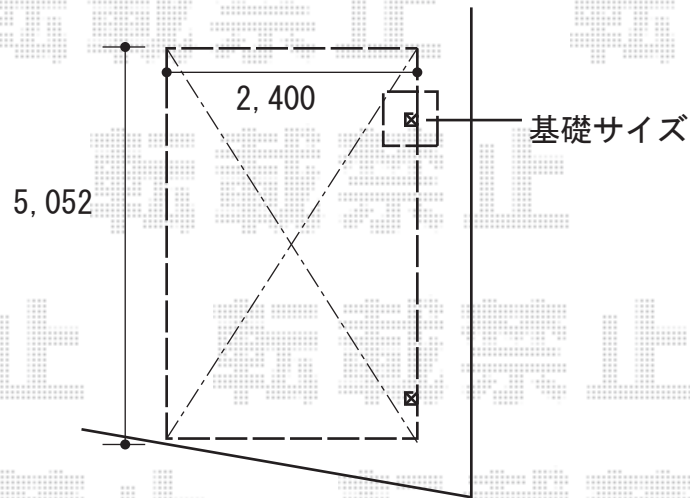

カーポート 施工概略図

YKK AP レイナポートグラン 積雪~20cm対応  
幅= 2,400mm  
奥行= 5,052mm  
色: ブラウン  
屋根材: ポリカーボネート (スモークブラウン)  
柱仕様: ハイルフ柱仕様 (有効高 約2,350mm)

2018-5-497909

担当者

竹本