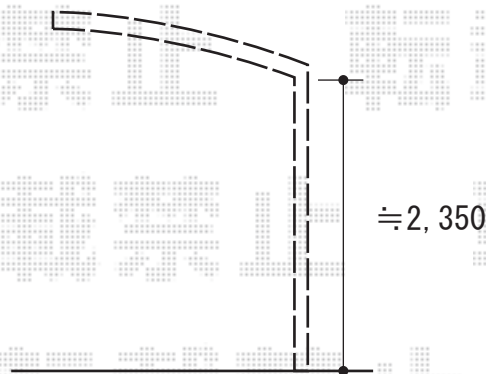

カーポート 施工概略図

YKK AP レイナポートグラン 積雪~20cm対応  
幅= 2,400mm  
奥行= 5,052mm  
色: ブラウン  
屋根材: ポリカーボネート (スモークブラウン)  
柱仕様: ハイルフ柱仕様 (有効高 約2,350mm)

2018-5-497909

担当者

竹本