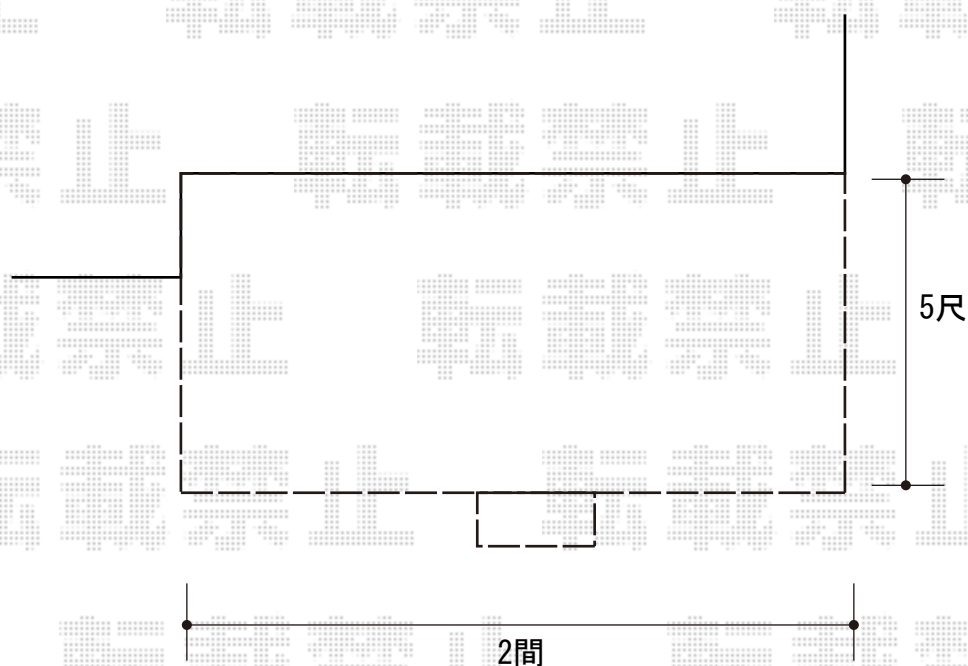

ウッドデッキ工事 施工概略図

YKK AP リウッドデッキ 200
間口= 2.0間(3,651mm)
出幅= 5尺(1,520mm)
色： ナチュラルブラウン
床板： 縦貼り
幕板： 標準幕板
束柱： Tタイプ(400~550mm) (色： プラチナステン)

YKK AP 独立式 リウッド ステップ2型
色： ナチュラルブラウン (束柱色： プラチナステン)

2018-5-497917

担当者

関