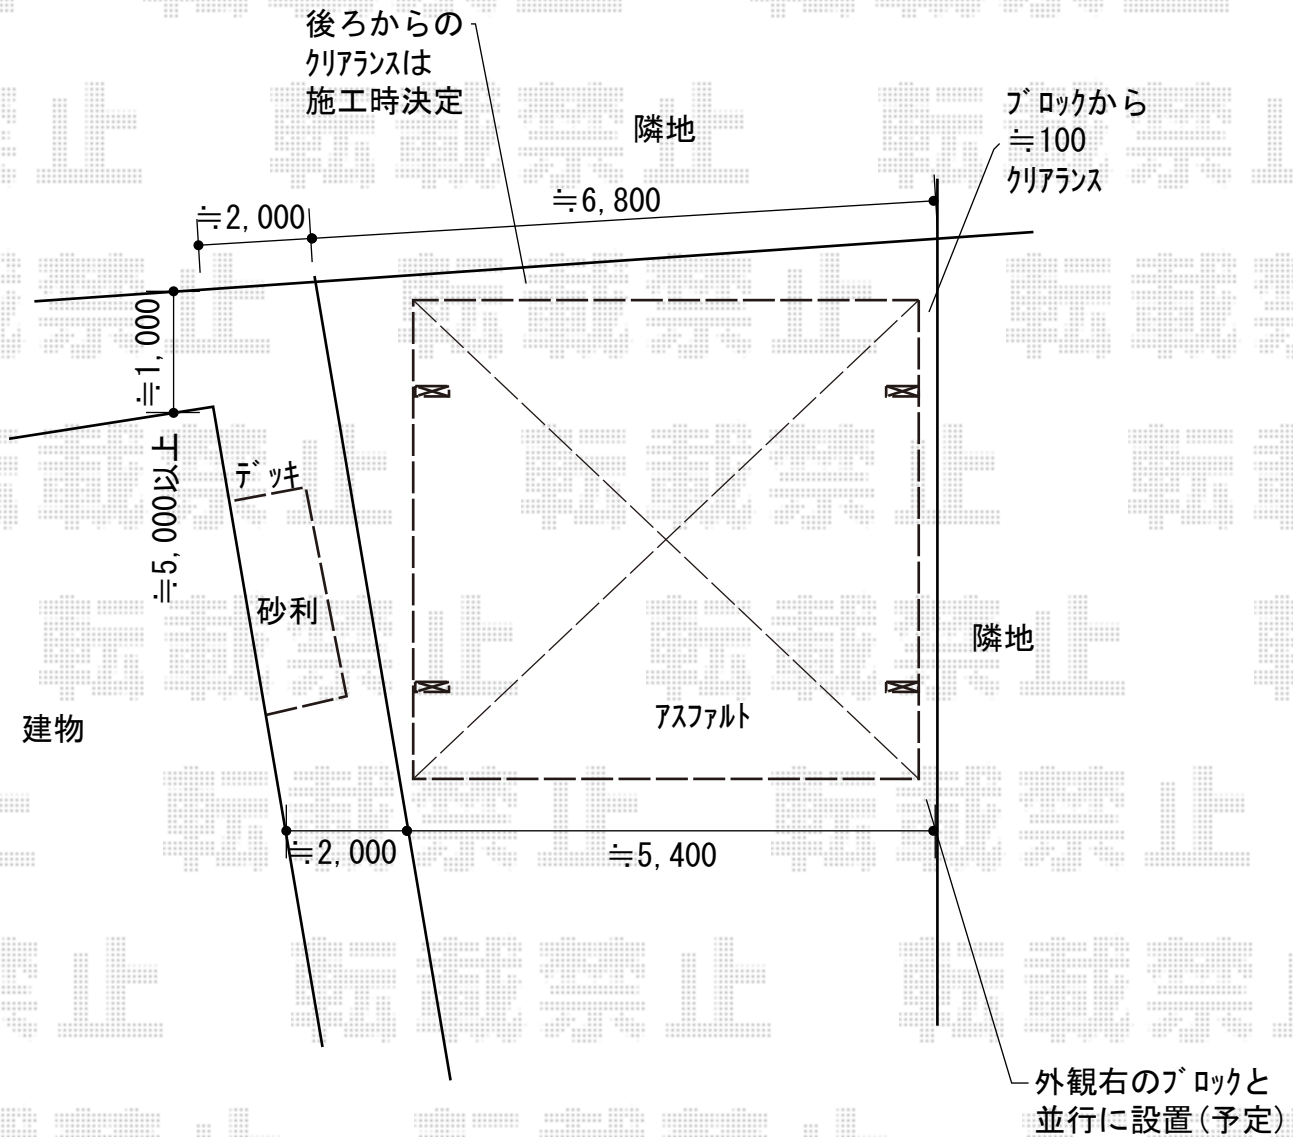

カーポート 施工概略図

LIXIL ネスカR (ラウンドスタイル) ワイド 積雪~20cm対応
 幅= 4,836mm
 奥行= 5,382mm
 色: シャイングレー
 屋根材: 熱線吸収ポリカーボネート (クリアマットS・すりガラス調)
 柱仕様: 標準柱仕様 (有効高 約2,200mm)

※納まりはイメージです。

設置位置に関しましては、お手数ではございますが、
 施工時に再度ご確認くださいよう、お願い致します。

2018-5-497946

担当者

小林