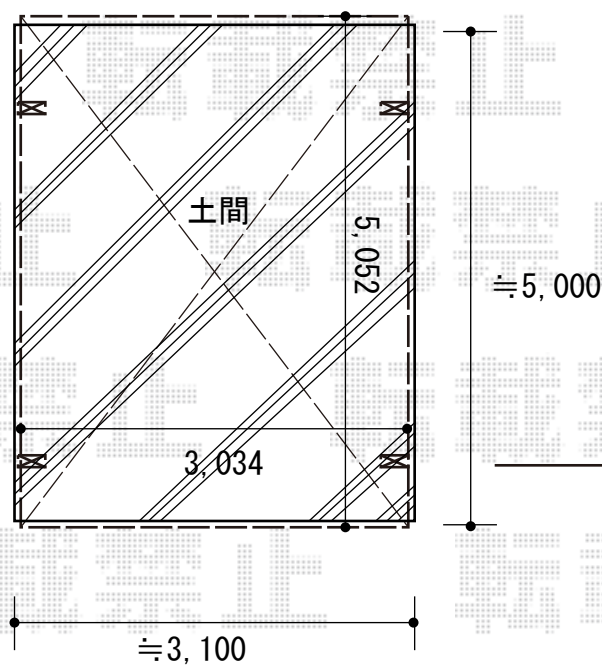

# カーポート 施工概略図

YKK AP レイナワンポートグラン 積雪~20cm対応  
幅= 3,034mm  
奥行= 5,052mm  
色： ホワイト  
屋根材： 熱線遮断ポリカーボネート（アースブルーマット調）  
柱仕様： 標準柱仕様（有効高 約2,000mm）

2018-5-497974

担当者

村上（公）