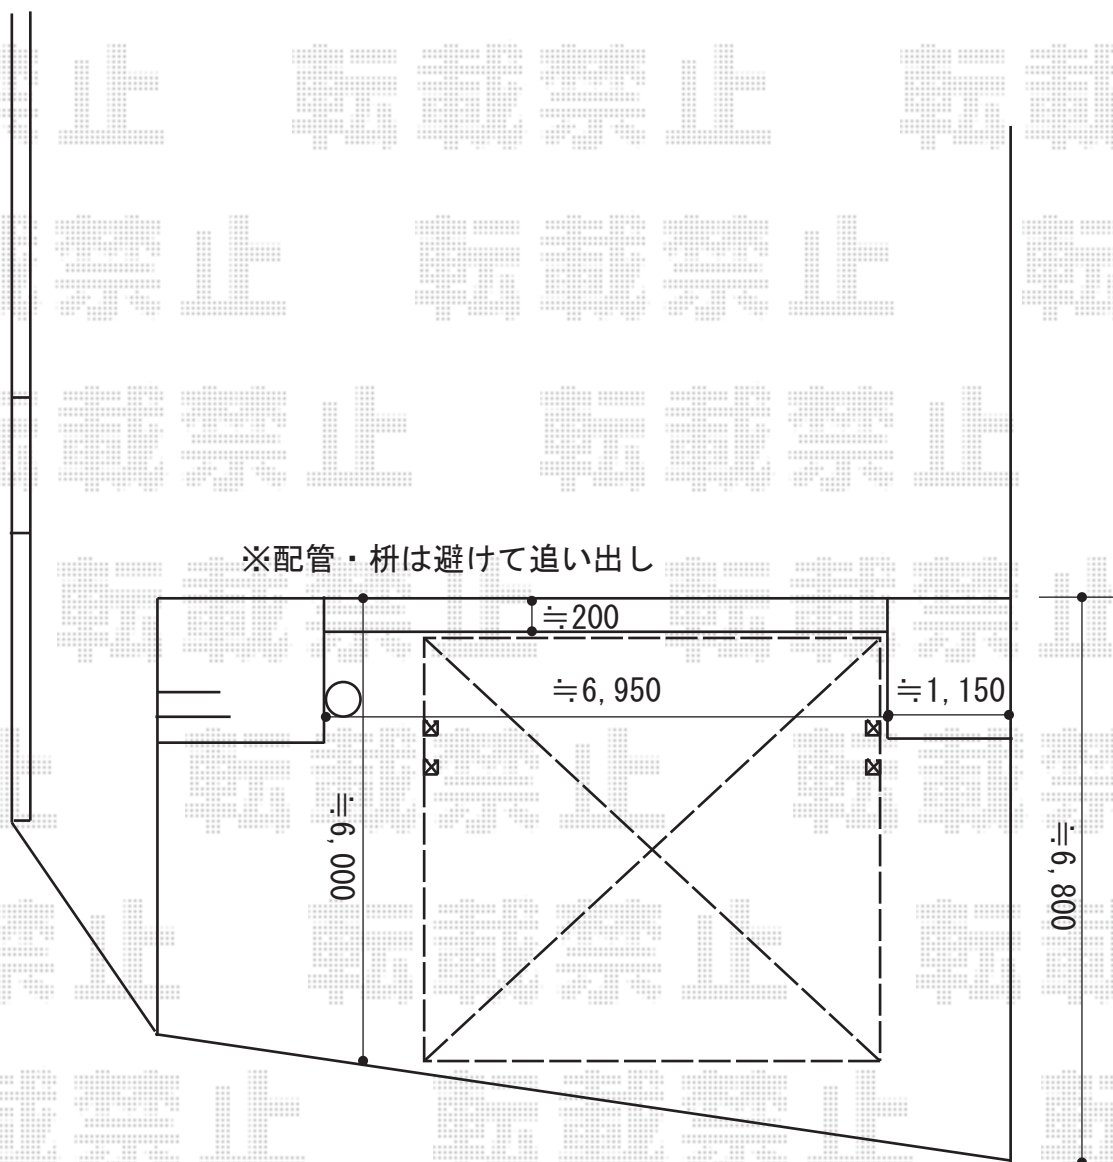

カーポート 施工概略図

YKK AP エフルージュツインEX 後方支持タイプ 積雪~20cm対応
幅= 5,988mm
奥行= 5,768mm
色： ピュアシルバー
屋根材： 熱線遮断ポリカーボネート(クリアマット)
柱仕様： ハイルフ柱仕様 (有効高 約2,300mm)

2018-5-498021

担当者 村上 (公)

エクスショップ

現場状況や作図制限により概略図の内容と多少の違いが生じることがございます。
施工時は、現場優先とさせて頂きたく思いますので、お立会い頂き、最終のご指示のほど、何卒、宜しくお願い致します。
全ての著作権はエクスショップに帰属します。当社とのお取引目的以外の使用・複製・転載は如何なる場合も禁止しております。