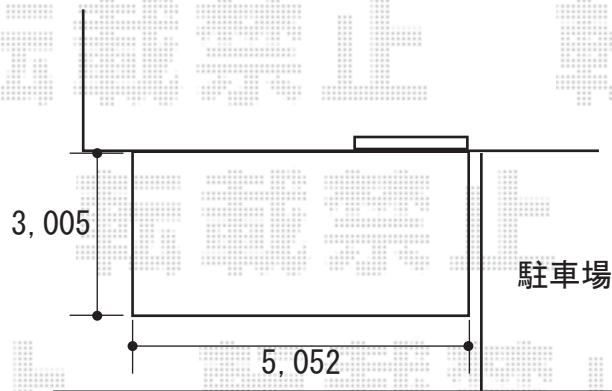

カーポート 施工概略図

YKK AP レイナベーカポートグラン 積雪～20cm対応
幅= 3,005mm
奥行= 5,052mm
色： プラチナステン
屋根材： ポリカーボネート（トーマイマツト）
柱仕様： 標準柱仕様（有効高 約2,150mm）

2018-5-498030

担当者

伊野