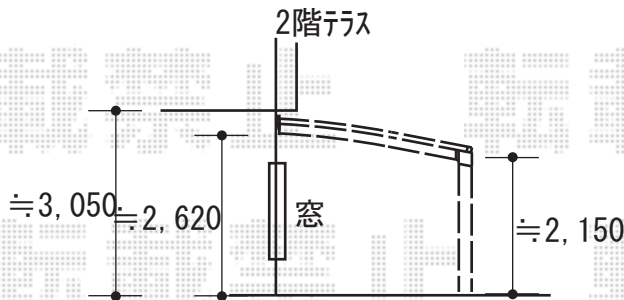

カーポート 施工概略図

YKK AP レイナベーカポートグラン 積雪～20cm対応
幅= 3,005mm
奥行= 5,052mm
色： プラチナステン
屋根材： ポリカーボネート（トーマイマツト）
柱仕様： 標準柱仕様（有効高 約2,150mm）

2018-5-498030

担当者

伊野