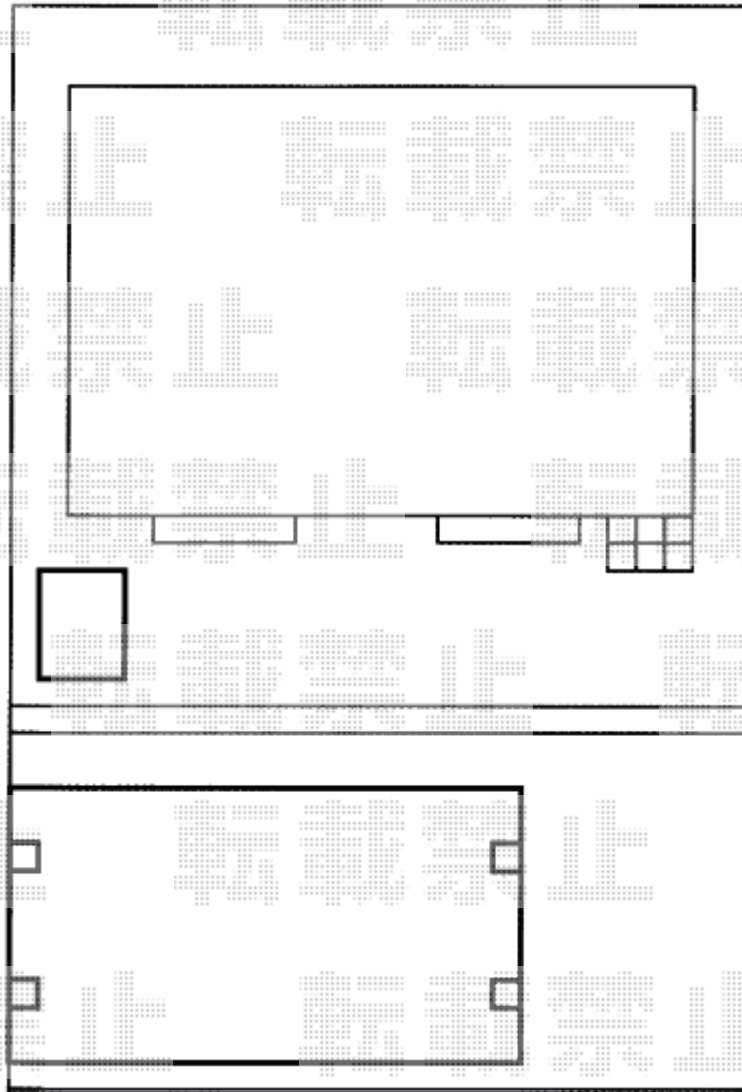

エクステリア商品工事 施工概略図

Value Select トリップゲート RB型 ノンレール 両開き 82W (41S+41M)  
開口幅= 8,068mm  
全幅= 8,168mm  
たたみ幅= 453mm×2  
高さ= 1,200mm  
色：ステンカラー  
キャスター数：6箇所  
落棒数：4本

Value Select プレシオサポート ワイド 積雪~20cm対応  
幅= 5,392mm  
奥行= 5,052mm  
色：ノーブルステン  
屋根材：熱線遮断ポリカーボネート（スカイブルーマット調）  
柱仕様：ハイルーフ柱仕様（有効高 約2,250mm）

イナバ物置 ネクスタ 一般型 1790×950×2020  
間口= 1,790mm  
奥行= 950mm  
高さ= 2,020mm  
色：ファインシルバー  
屋根タイプ：標準型  
耐荷重タイプ：一般型  
棚タイプ：標準棚タイプ  
数量：1台

2018-5-498034

担当者

犬伏