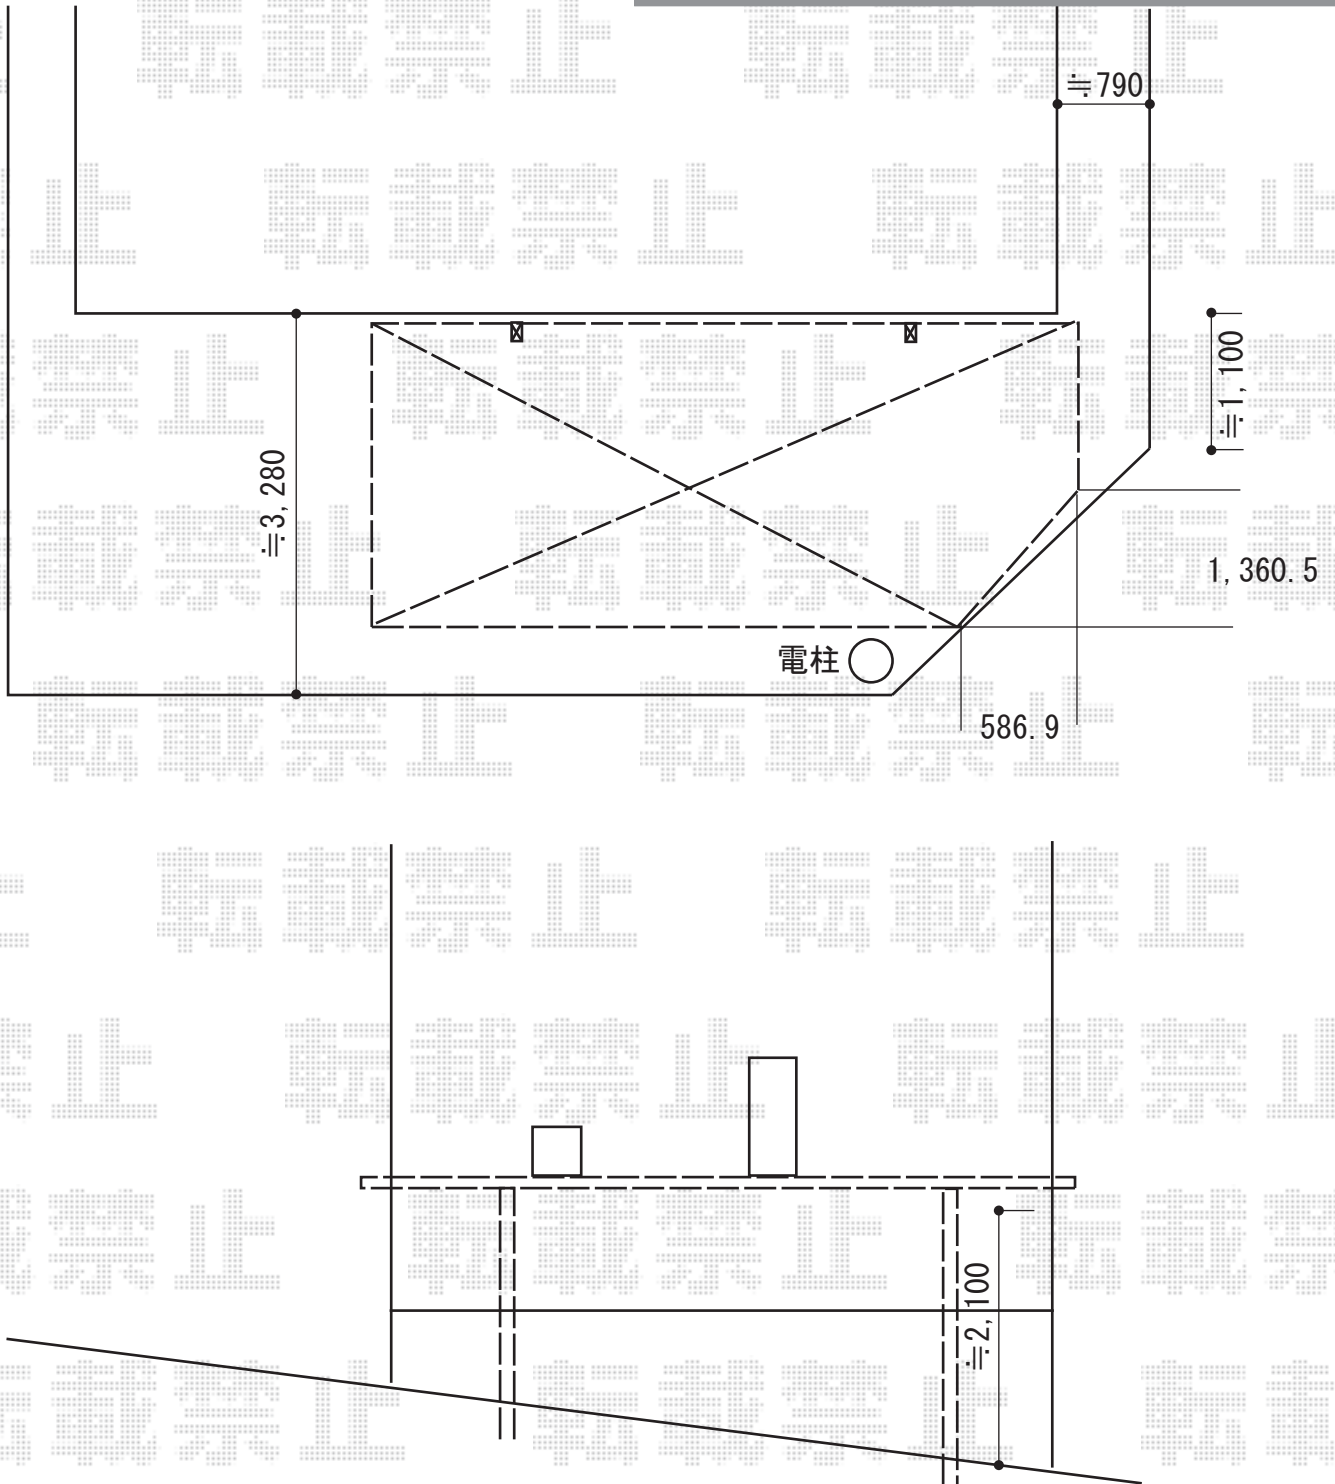

カーポート 施工概略図

YKK AP エフルージュグラン 積雪~20cm対応  
幅= 2,725mm  
奥行= 5,768mm  
色： プラチナステン  
屋根材： 熱線遮断ポリカーボネート(クリアマット)  
柱仕様： ハイルーフ柱仕様 (有効高 約2,350mm)

※納まりはイメージとなります

YKK AP エフルージュグラン 変形敷地対応セット  
部分斜め切り詰め用側枠 × 1  
母屋補強材 × 2  
色： プラチナステン

2018-5-498040

担当者

小林