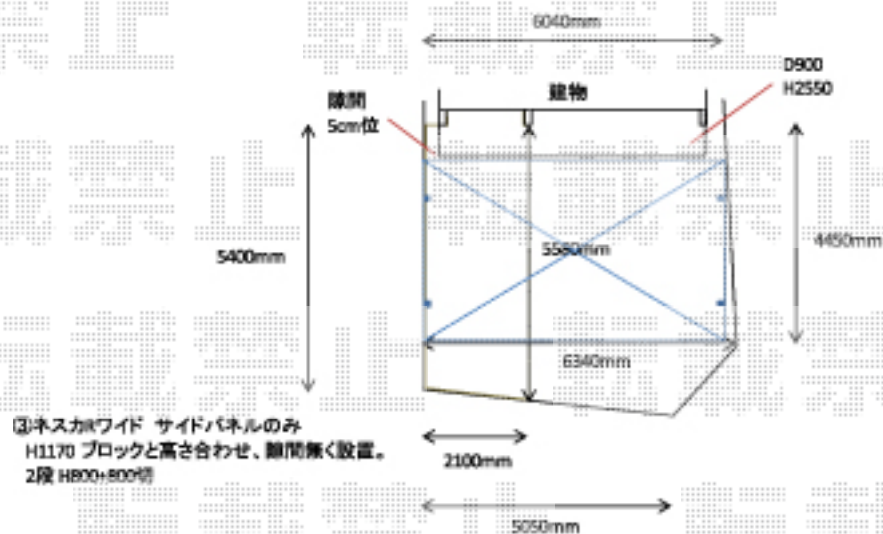

## カーポート 施工概略図

LIXIL ネスカR (ラウンドスタイル) ワイド 積雪~20cm対応  
幅= 6,060mm 奥行= 4,980mm 色: オータムブラウン  
屋根材: ポリカーボネート (クリアマット・すりガラス調)  
柱仕様: ロング柱25仕様 (有効高 約2,500mm)

LIXIL 【外観左】ネスカR (ラウンドスタイル) ワイド サイドパネル  
奥行サイズ: 50用 高さ= H1600\*2段 色: オータムブラウン  
パネル材: ポリカーボネート (クリアマット・すりガラス調)  
柱仕様: ロング柱25仕様\*間柱1本