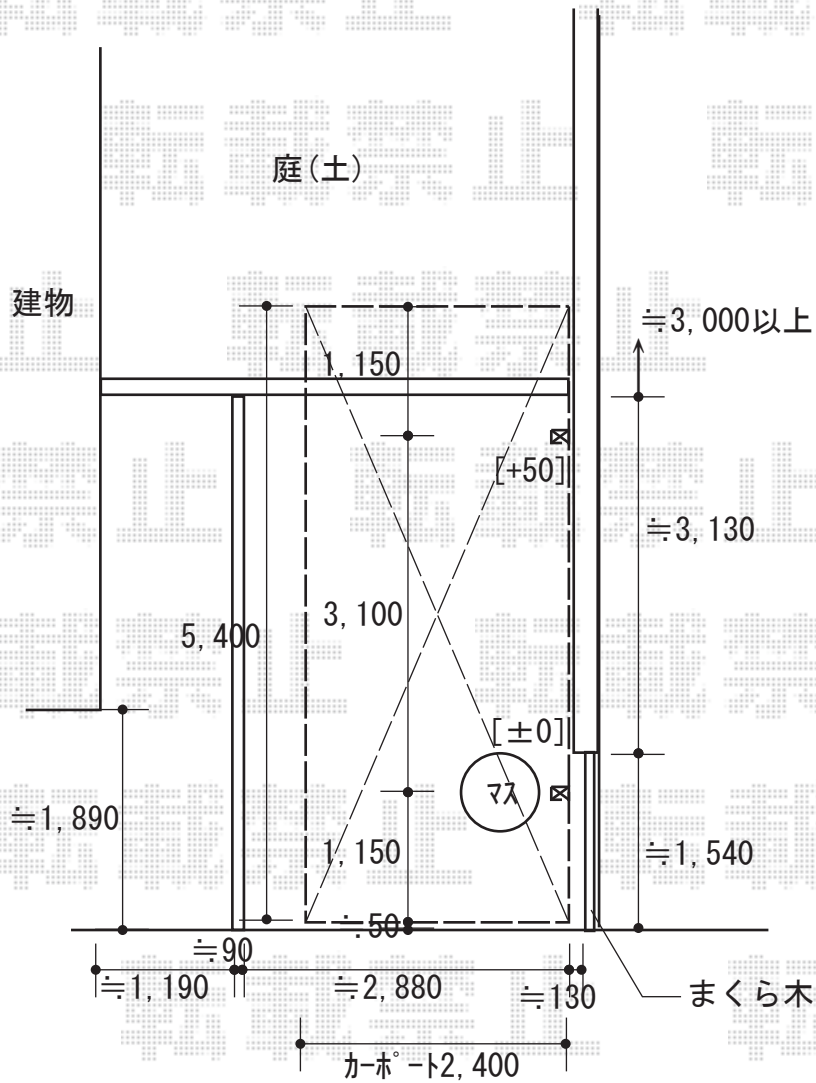

カーポート 施工概略図

YKK AP レイナポートグラン 積雪~20cm対応
 幅= 2,400mm
 奥行= 5,400mm
 色: プラチナステン
 屋根材: ポリカーボネート (アースブルー)
 柱仕様: 標準柱仕様 (有効高 約2,000mm)

2018-5-498103

担当者

小林