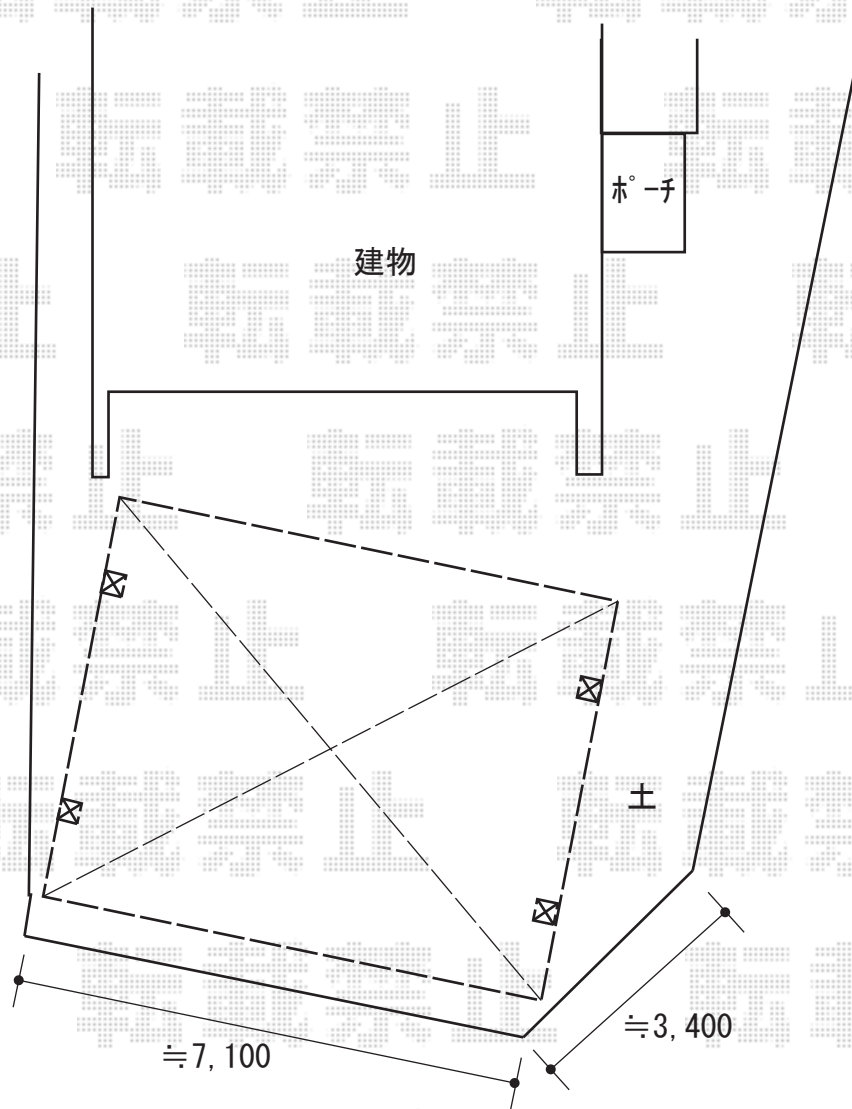

カーポート 施工概略図

YKK AP エフルージュ トリプル 積雪～20cm対応  
幅= 7,108mm  
奥行= 5,052mm  
色： カームブラック  
屋根材： 熱線遮断ポリカーボネート(クリアマット)  
柱仕様： ハイルーフ柱仕様 (有効高 約2,350mm)

2018-5-498190

担当者 村上(公)