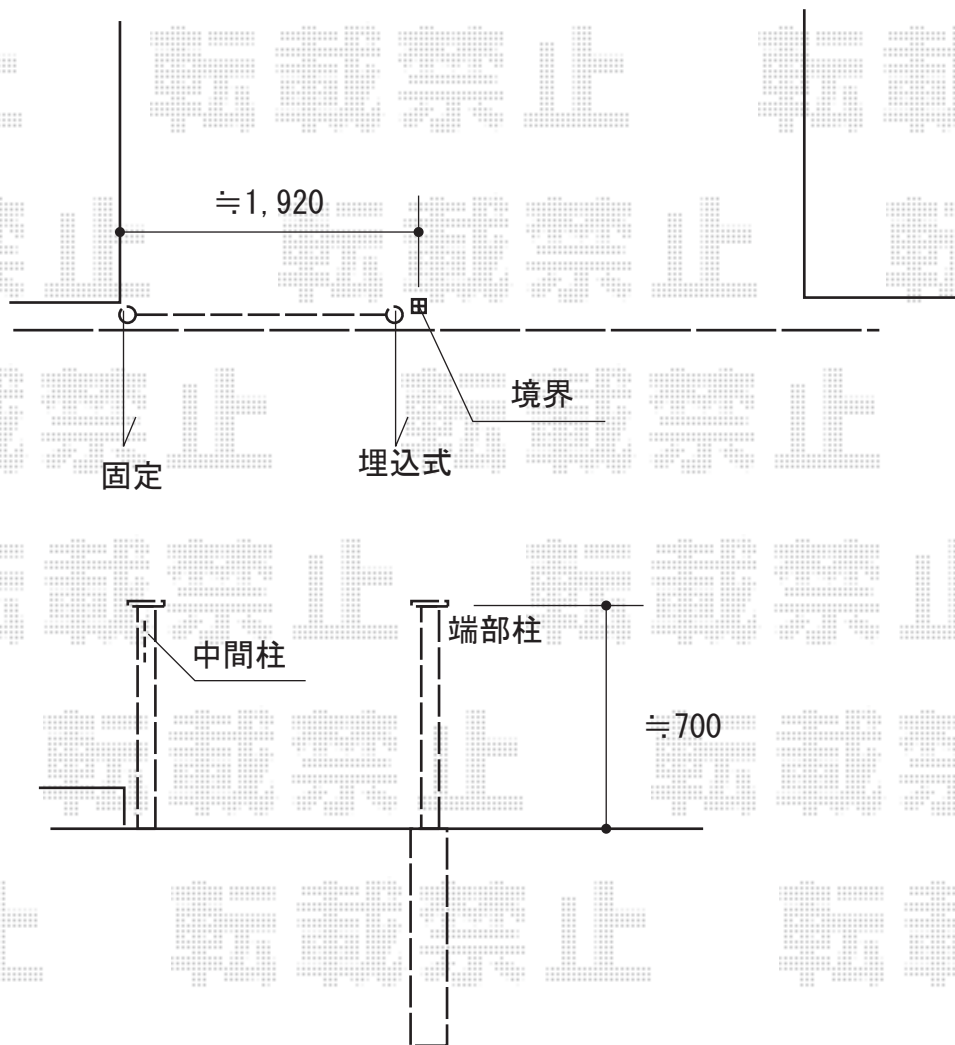

車止め 施工概略図

三協アルミ ビポールBP チェーン内蔵型 上下式 バリアフリー仕様
端部柱：Φ60.5【NF-60UD-EN】 × 1セット

三協アルミ ビポールBP チェーン内蔵型 固定式
中間柱：Φ60.5【N-60KN】 × 1セット

2018-5-498195

担当者

犬伏