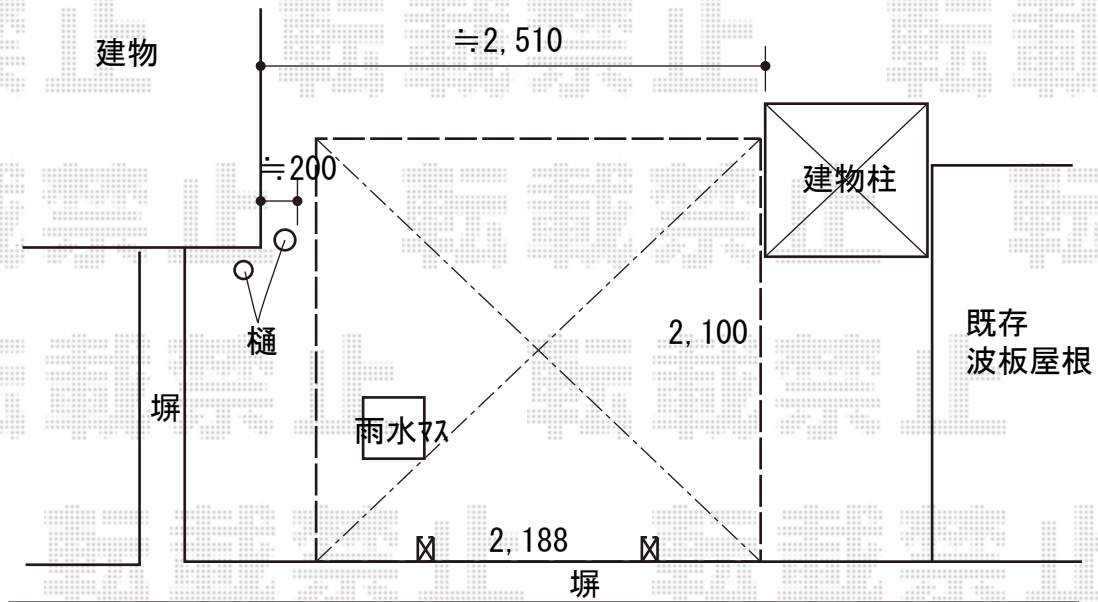

サイクルポート 施工概略図

Value Select プレシオスポート ミニ 積雪~20cm対応  
幅= 2,100mm  
奥行= 2,188mm(3台用)  
色 : ノーブルステン  
屋根材 : ポリカーボネート (スカイブルー)  
柱仕様 : 標準柱仕様 (有効高 約1,814mm)

2018-5-498238

担当者

竹本