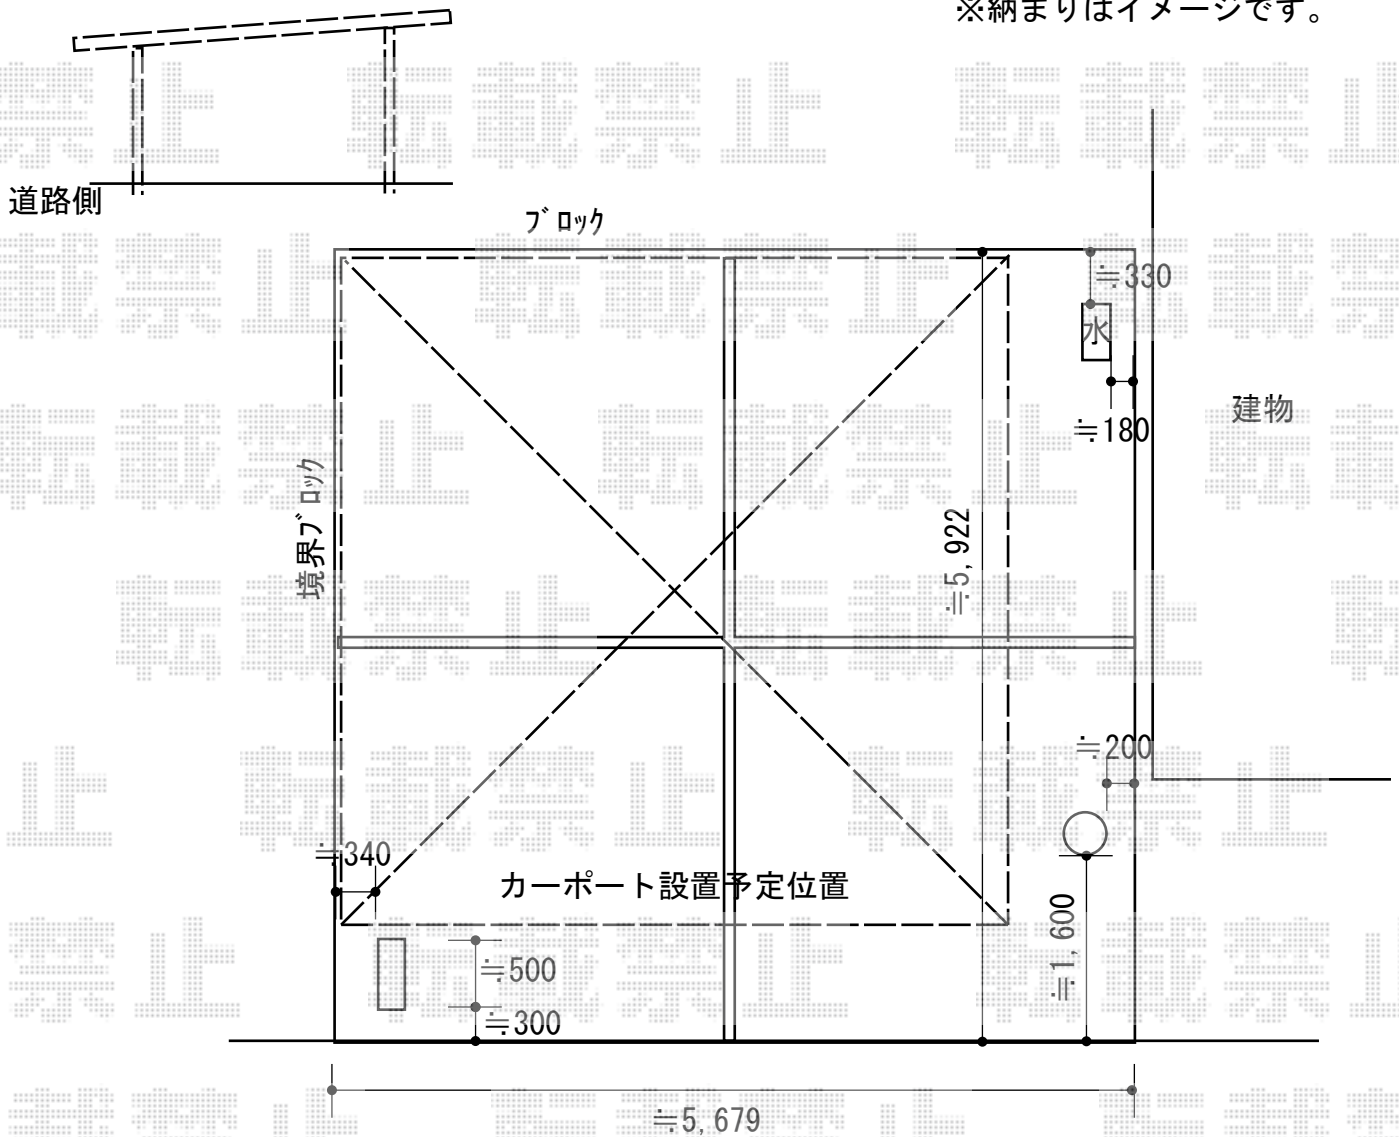

カーポート施工概略図

YKK AP エフルージュ ツイン 積雪～20cm対応
 幅= 5,098mm
 奥行= 5,052mm
 色： プラチナステン
 屋根材： ポリカーボネート（アースブルー）
 柱仕様： ハイルフ柱仕様（有効高 約2,350mm）

※納まりはイメージです。

※配管へ干渉する可能性がございます。

発生時は要相談

2018-5-498246

担当者

伊野