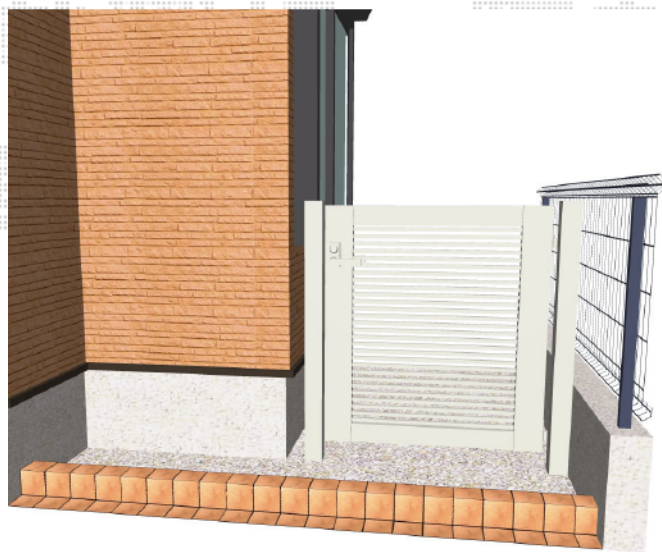

門扉工事 施工概略図

YKK AP シンプレオ門扉1型 横格子 片開き 門柱使用

扉幅 = 900mm

扉高 = 1,000mm

色： プラチナステン

錠： 打掛錠1型

開き： 内開き

2018-5-498252