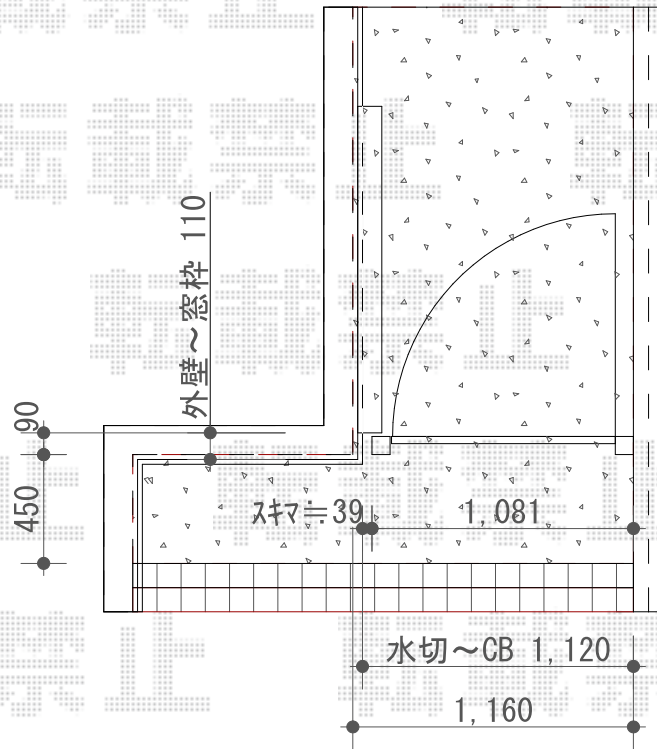

門扉工事 施工概略図

YKK AP シンプレオ門扉1型 横格子 片開き 門柱使用

扉幅 = 900mm

扉高 = 1,000mm

色： プラチナステン

錠： 打掛錠1型

開き： 内開き

2018-5-498252