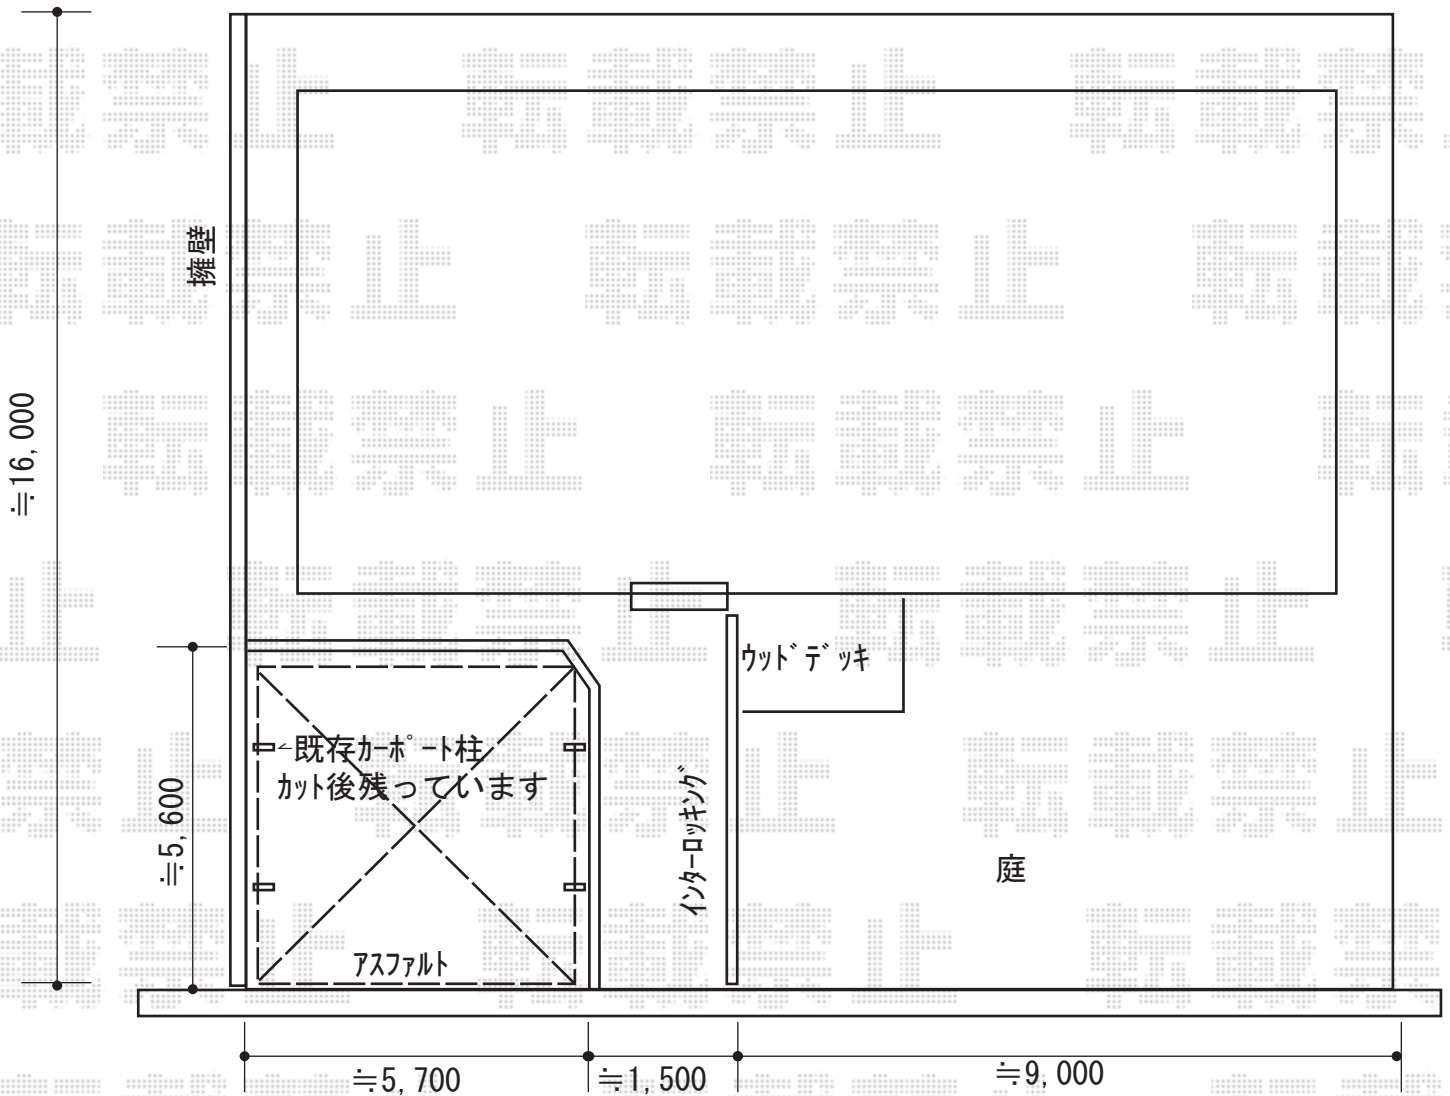

カーポート 施工概略図

LIXIL(トステム) テリオスポーツIII 1500 2台用 角柱4本柱 積雪~50cm対応  
幅= 5,484mm  
奥行= 5,453mm  
色: ブラック  
屋根材: スチール折板(ペフ無) ※価格別途  
柱仕様: 標準柱仕様(有効高 約2,300mm)  
横材: 無

2018-5-498260

担当者

伊野