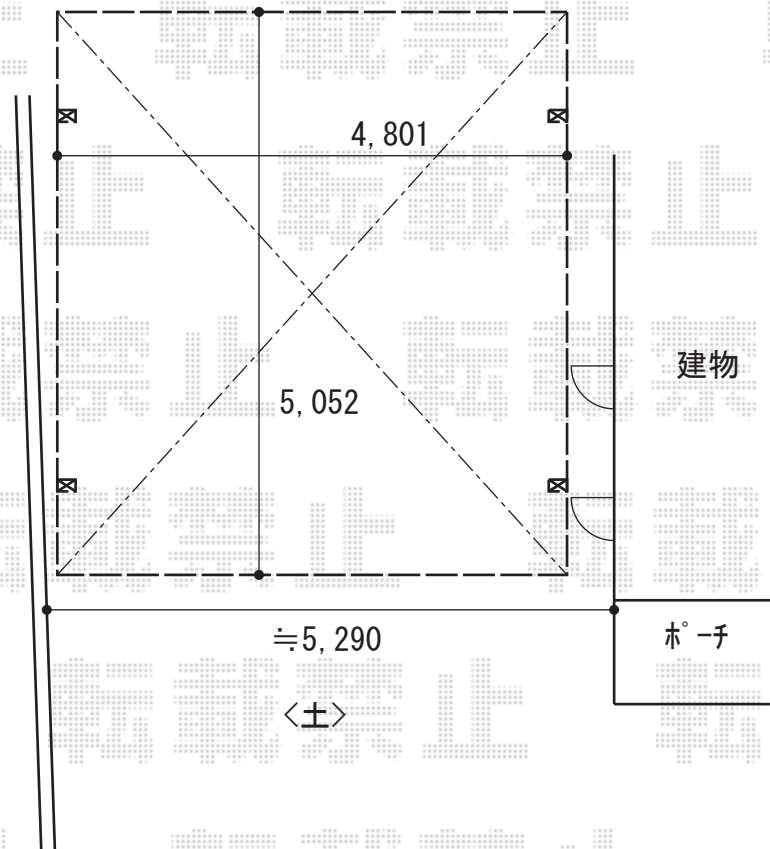

カーポート 施工概略図

YKK AP レイナツインポートグラン 積雪~20cm対応
幅= 4,801mm
奥行= 5,052mm
色: プラチナステン
屋根材: 熱線遮断ポリカーボネート(クリアマット)
柱仕様: ハイルフ柱仕様(有効高 約2,350mm)

2018-5-498324

担当者

伊野