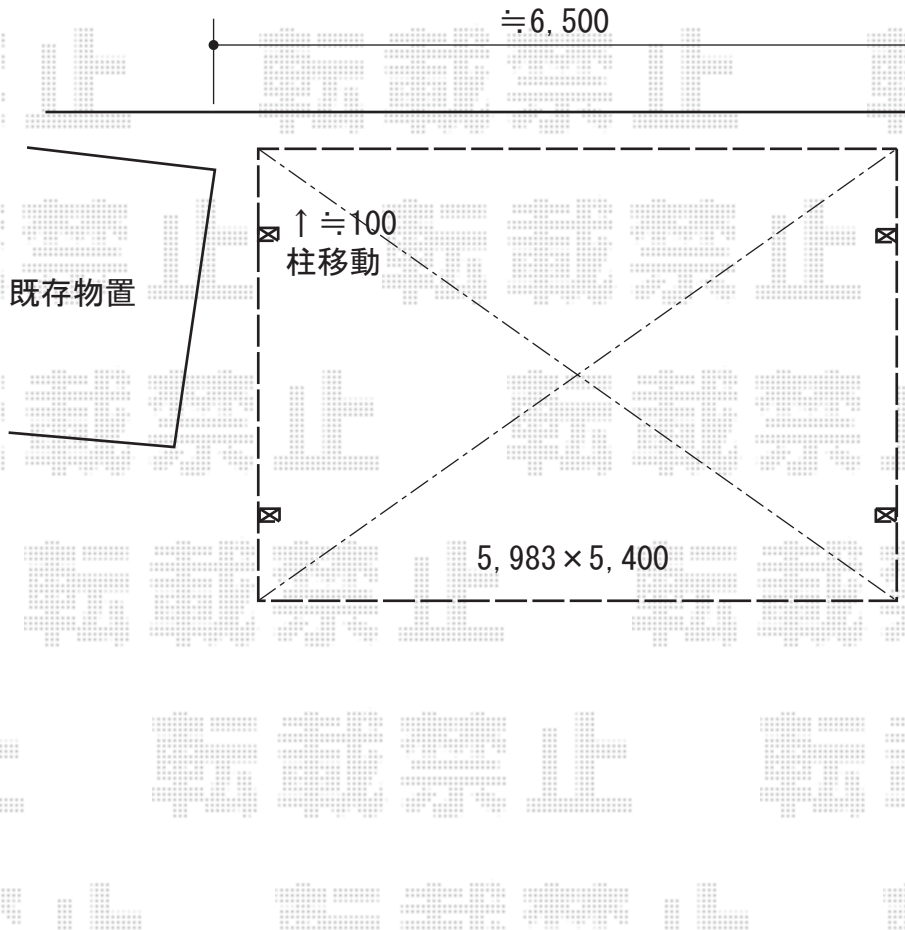

カーポート 施工概略図

YKK AP レイナツインポートグラン 積雪～20cm対応
幅= 5,983mm
奥行= 5,400mm
色： プラチナステン
屋根材： 熱線遮断ポリカーボネート(クリアマット)
柱仕様： 標準柱仕様 (有効高 約2,000mm)

YKK AP レイナツインポートグラン 屋根ふき材補強部品 (2セット)
色： カームブラック*1色のみ

2018-5-498368

担当者

伊野