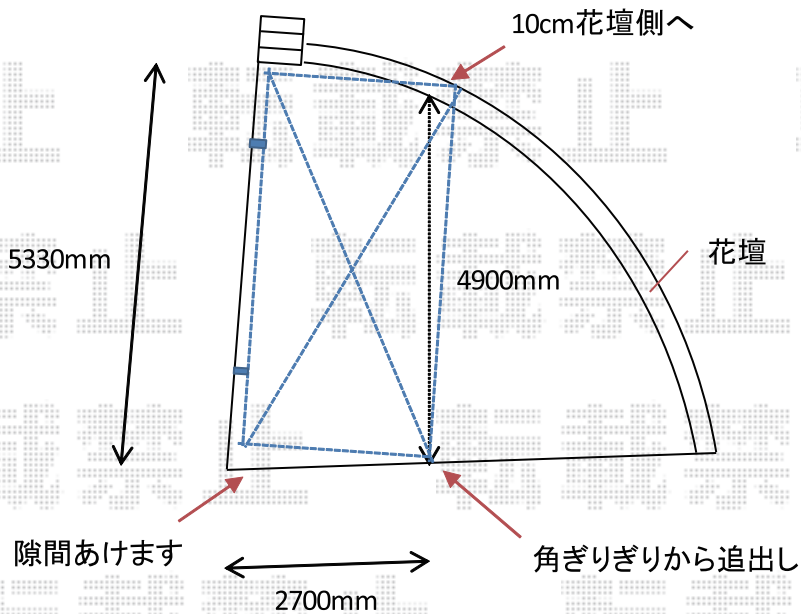

# カーポート 施工概略図

LIXIL カーポートSC 積雪対応20cm  
幅= 2,725mm  
奥行= 5,000mm  
色：ブラック  
屋根材：ナチュラルシルバーF  
柱仕様：標準柱仕様（有効高 約2,200mm）

2018-5-498377

担当者

竹本