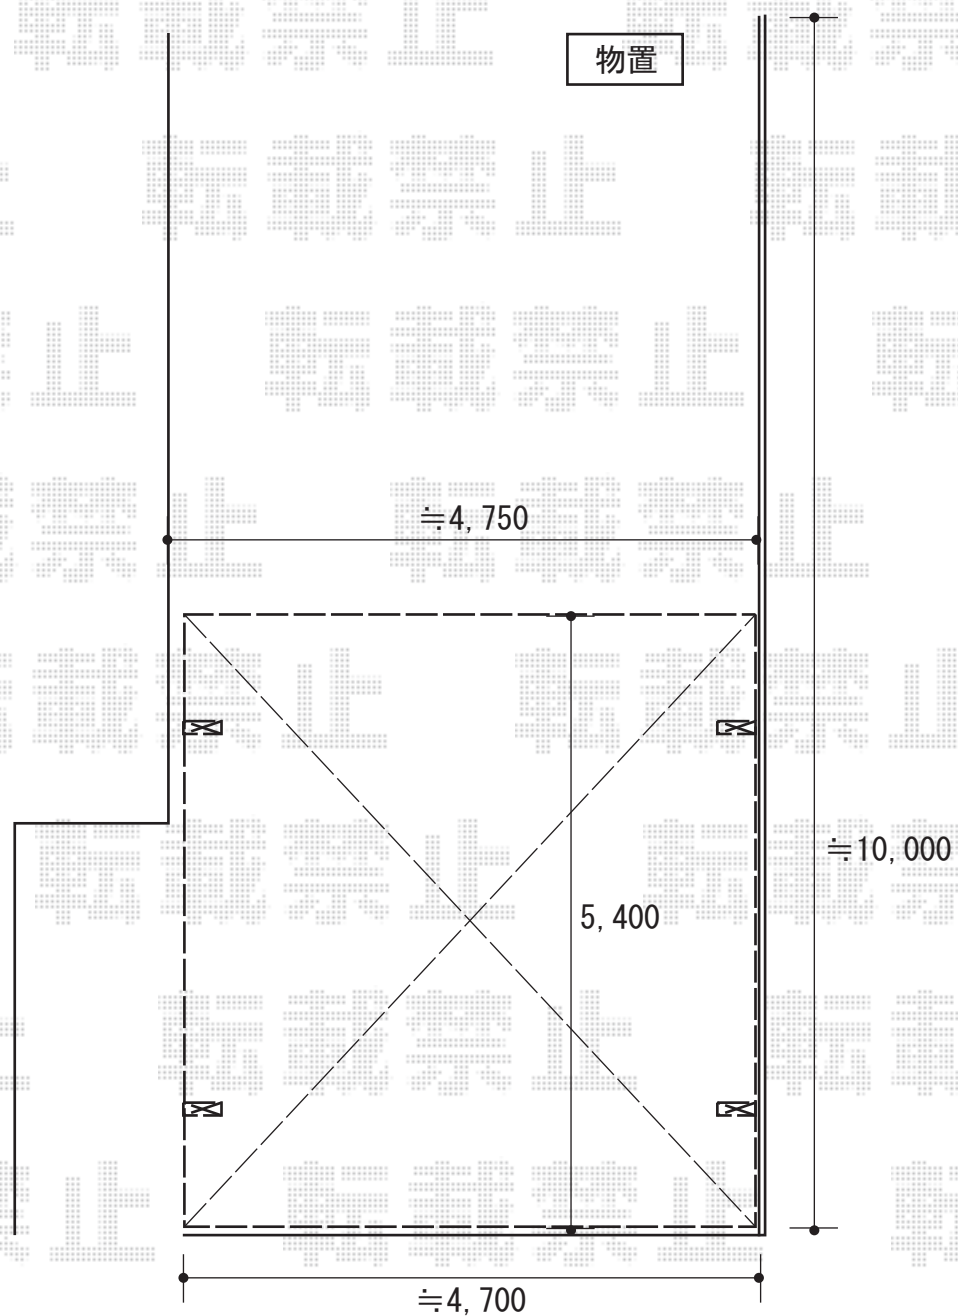

カーポート 施工概略図

YKK AP レイナツインポートグラン 積雪~20cm対応  
幅= 4,801mm  
奥行= 5,400mm  
色 : ホワイト  
屋根材 : 熱線遮断ポリカーボネート(クリアマット)  
柱仕様 : ハイルフ柱仕様 (有効高 約2,350mm)

2018-5-498399

担当者

伊野