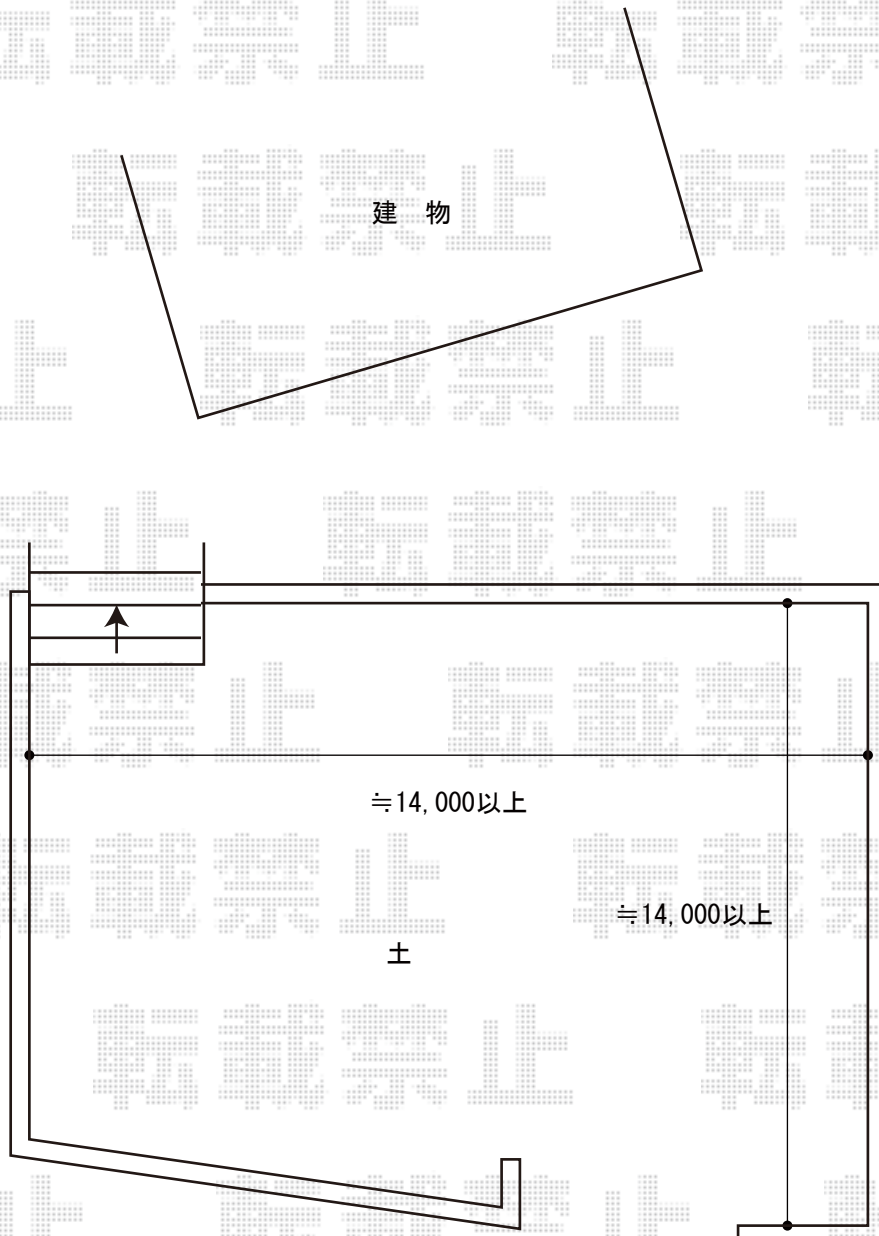

カーポート 施工概略図

LIXIL (TOEX) アーキデュオ ワイド 3台用 積雪~20cm対応
幅= 7,801mm
奥行= 5,723mm
色 : ナチュラルシルバー
屋根材 : ポリカーボネート (クリアマット・すりガラス調)
柱仕様 : 標準柱仕様 (有効高 約2,300mm)

2018-5-498401

担当者

栢田