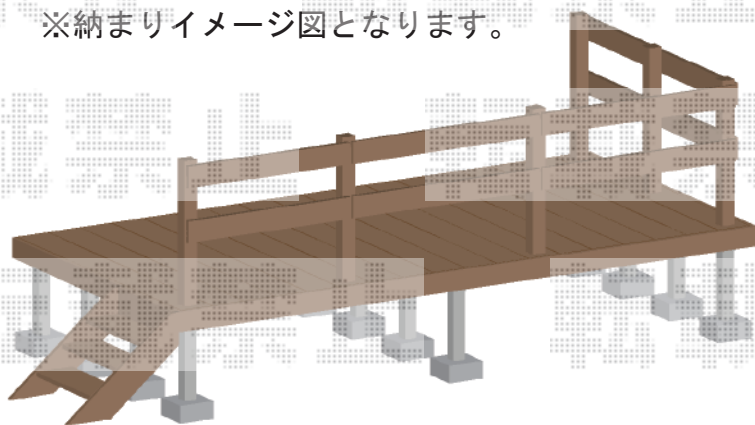

本体 (パネル) = 08用 T80 × 2セット / 10用 T80 × 1セット / 12用 T80 × 2セット

中柱 (端柱): T80 × 5本 / 90度専用角柱: T80 × 1本

デッキ材補強材: 先付用 × 1セット / 色: ナチュラルブラウン

YKK AP ヴェクターテラス F型 テラスタイプ 単体 積雪~20cm対応

間口= 関東間2.0間 (柱芯々3,485mm 屋根幅3,670mm) / 出幅= 7尺 (2,070mm)

色: ホワイト / 屋根材: 熱線遮断ポリカーボネート (クリアマット調)

柱仕様: 柱標準タイプ (柱2本) ※ロング柱 / 施工方法: 上止め仕様

YKK AP ヴェクターテラス 吊り下げ式 固定物干し 標準 2本入り × 1セット

色: プラチナステン

※納まりイメージ図となります。

2018-5-498406

担当者

酒井