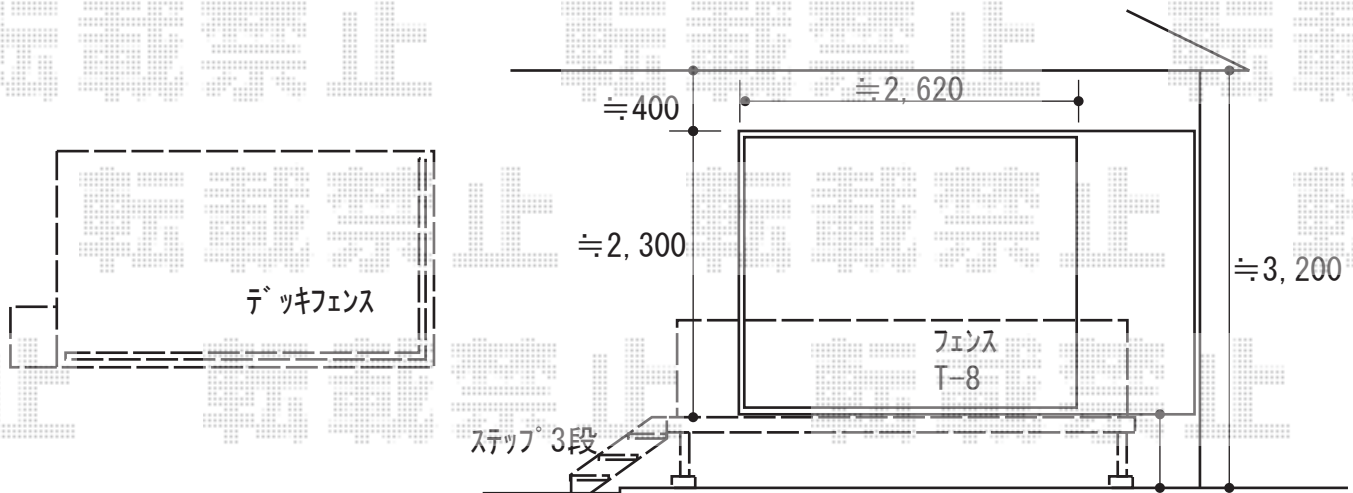

本体 (パネル) = 08用 T80 × 2セット / 10用 T80 × 1セット / 12用 T80 × 2セット

中柱 (端柱): T80 × 5本 / 90度専用角柱: T80 × 1本

デッキ材補強材: 先付用 × 1セット / 色: ナチュラルブラウン

YKK AP ヴェクターテラス F型 テラスタイプ 単体 積雪~20cm対応

間口= 関東間2.0間 (柱芯々3,485mm 屋根幅3,670mm) / 出幅= 7尺 (2,070mm)

色: ホワイト / 屋根材: 熱線遮断ポリカーボネート (クリアマット調)

柱仕様: 柱標準タイプ (柱2本) ※ロング柱 / 施工方法: 上止め仕様

YKK AP ヴェクターテラス 吊り下げ式 固定物干し 標準 2本入り × 1セット

色: プラチナステン

※納まりイメージ図となります。

2018-5-498406

担当者

酒井