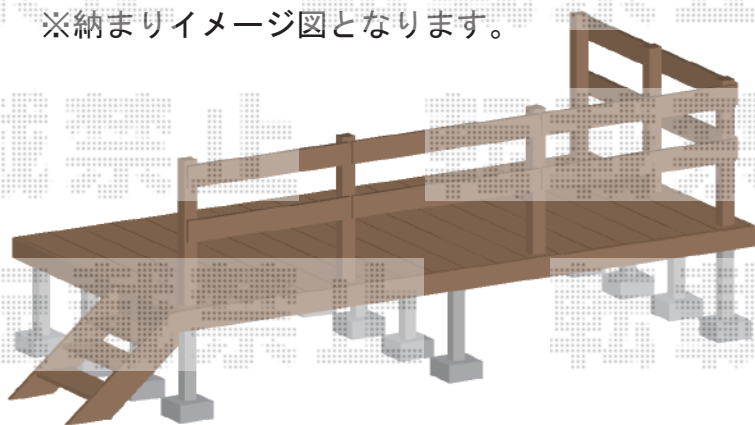

YKK AP リウッドデッキ 200

間口= 2.0間(3,651mm) /出幅= 6尺(1,820mm)

色: ナチュラルブラウン /床板: 縦貼り /幕板: 標準幕板

束柱: Sタイプ(550mm) (色: プラチナステン)

YKK AP リウッド ステップ5型 Sタイプ (3段) ×1セット

本体色: ナチュラルブラウン /束柱色: プラチナステン

YKK AP リウッドデッキフェンス4型<横パネル>

本体 (パネル) = 08用 T80 × 2セット /10用 T80 × 1セット /12用 T80 × 2セット

中柱 (端柱): T80 × 5本 /90度専用角柱: T80 × 1本

デッキ材補強材: 先付用 × 1セット /色: ナチュラルブラウン

YKK AP ヴェクターテラス F型 テラスタイプ 単体 積雪~20cm対応

間口= 関東間2.0間 (柱芯々3,485mm 屋根幅3,670mm) /出幅= 7尺 (2,070mm)

色: ホワイト /屋根材: 熱線遮断ポリカーボネート (クリアマット調)

柱仕様: 柱標準タイプ (柱2本) ※ロング柱 /施工方法: 上止め仕様

YKK AP ヴェクターテラス 吊り下げ式 固定物干し 標準 2本入り × 1セット

色: プラチナステン

※納まりイメージ図となります。

2018-5-498406

担当者

酒井