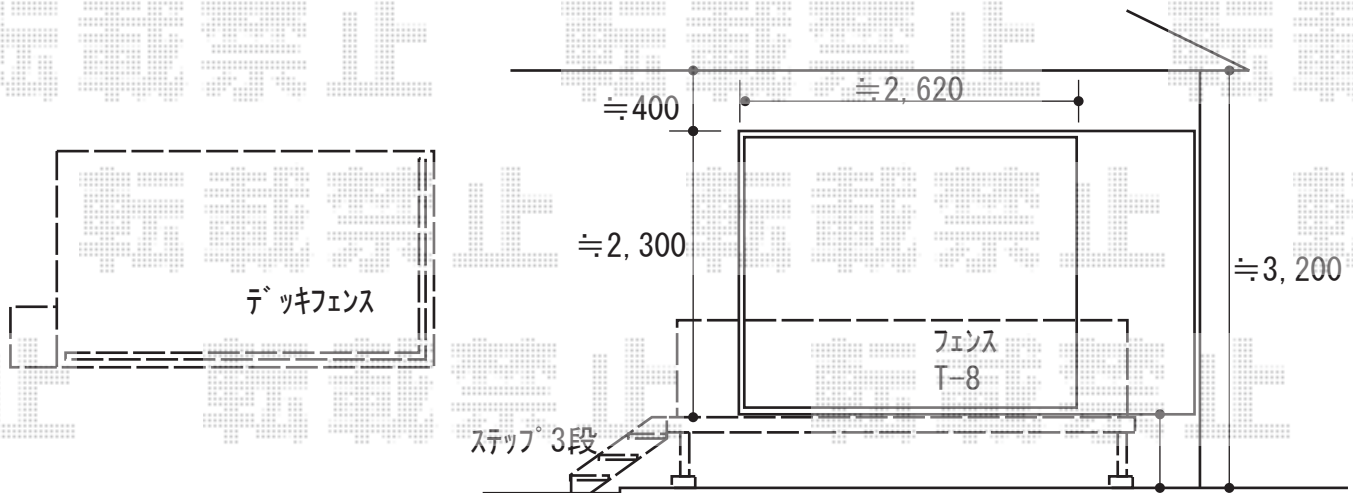

YKK AP リウッドデッキ 200

間口= 2.0間(3,651mm) /出幅= 6尺(1,820mm)

色: ナチュラルブラウン /床板: 縦貼り /幕板: 標準幕板

束柱: Sタイプ(550mm) (色: プラチナステン)

YKK AP リウッド ステップ5型 Sタイプ (3段) ×1セット

本体色: ナチュラルブラウン /束柱色: プラチナステン

YKK AP リウッドデッキフェンス4型<横パネル>

本体 (パネル) = 08用 T80 × 2セット /10用 T80 × 1セット /12用 T80 × 2セット

中柱 (端柱): T80 × 5本 /90度専用角柱: T80 × 1本

デッキ材補強材: 先付用 × 1セット /色: ナチュラルブラウン

YKK AP ヴェクターテラス F型 テラスタイプ 単体 積雪~20cm対応

間口= 関東間2.0間 (柱芯々3,485mm 屋根幅3,670mm) /出幅= 7尺 (2,070mm)

色: ホワイト /屋根材: 熱線遮断ポリカーボネート (クリアマット調)

柱仕様: 柱標準タイプ (柱2本) ※ロング柱 /施工方法: 上止め仕様

YKK AP ヴェクターテラス 吊り下げ式 固定物干し 標準 2本入り × 1セット

色: プラチナステン