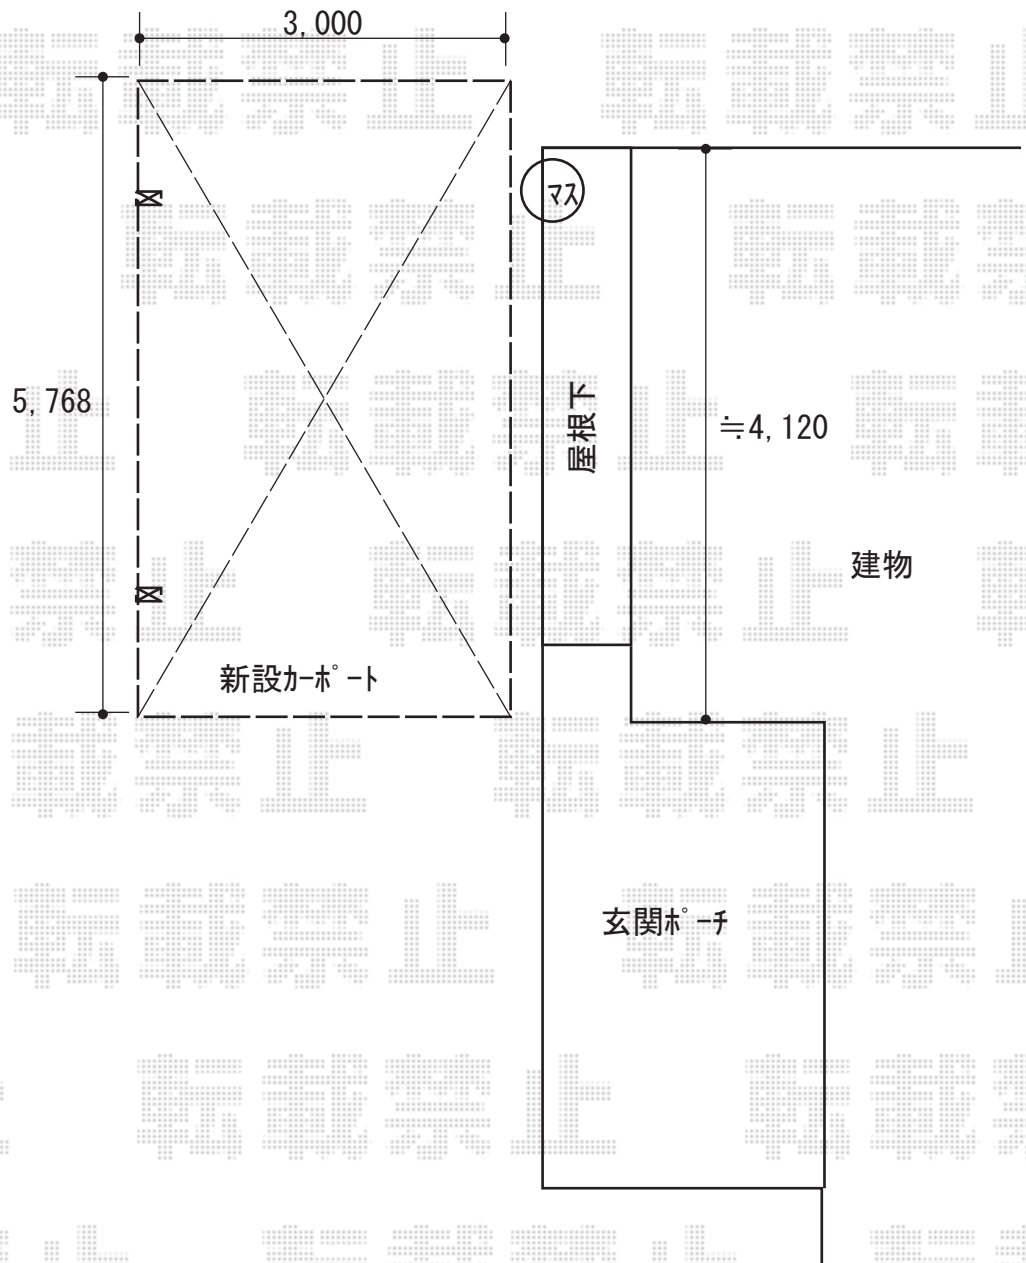

カーポート 施工概略図

YKK AP レイナポートグラン 積雪~20cm対応
幅= 3,000mm
奥行= 5,768mm
色： プラチナステン
屋根材： 熱線遮断ポリカーボネート(クリアマット)
柱仕様： 標準柱仕様 (有効高 約2,000mm)

2018-5-498411

担当者

伊野