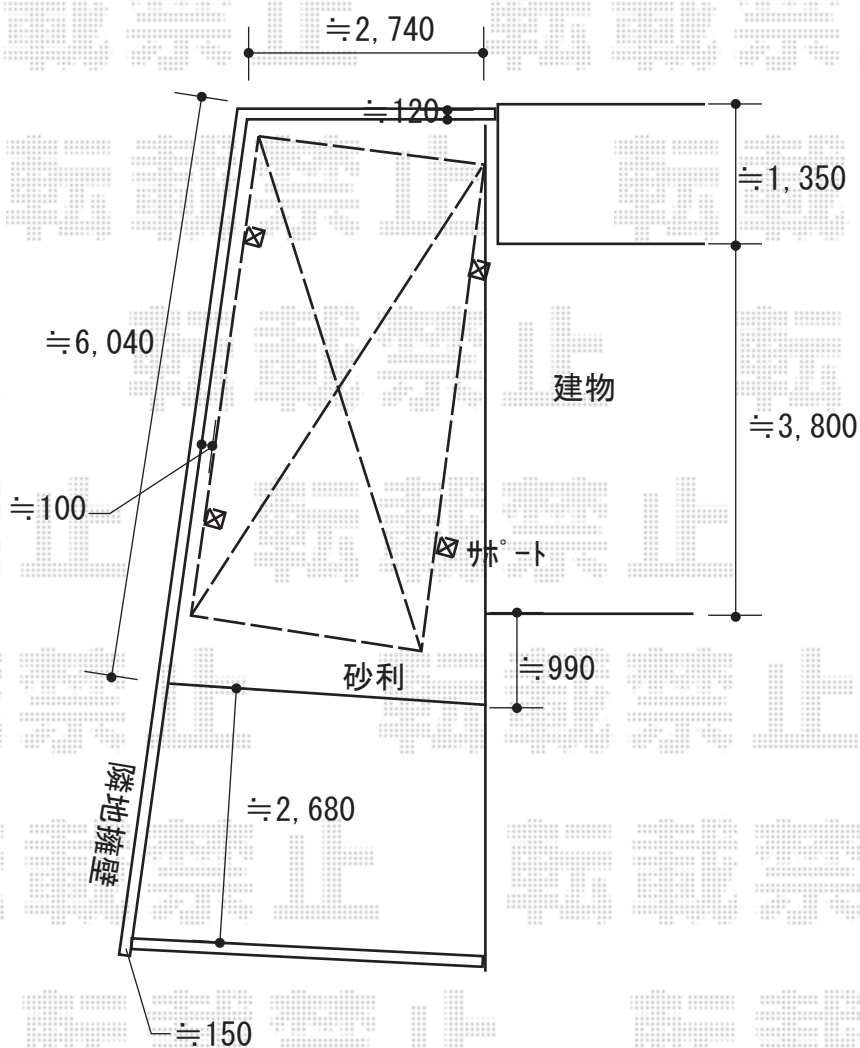

カーポート 施工概略図

YKK AP レイナポートグラン 積雪～20cm対応
幅= 2,400mm
奥行= 5,052mm
色： プラチナステン
屋根材： 熱線遮断ポリカーボネート(クリアマット)
柱仕様： 標準柱仕様 (有効高 約2,000mm)

着脱式サポート 標準・ハイルーフ兼用 2本入り
色： プラチナステン

2018-5-498440

担当者

村上(公)