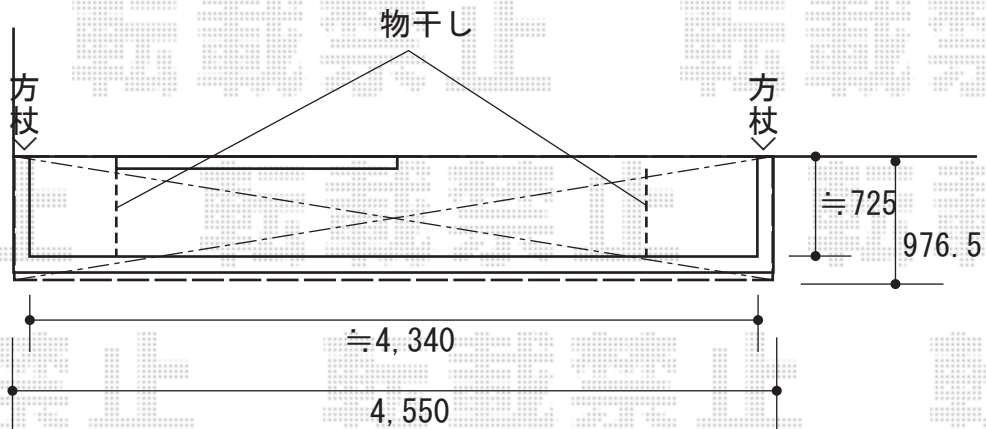

バルコニー屋根 施工概略図

LIXIL <2階>スピーネ R型 ルーフタイプ 単体 積雪~20cm対応
間口= 関東間2.5間通し (方杖芯々4,550mm 屋根幅4,570mm)
出幅= 3尺 (885mm)
色: シャイングレー
屋根材: ポリカーボネート (クリアマット・すりガラス調)
柱仕様: 柱無しタイプ
施工方法: 下止め

LIXIL スピーネ用吊り下げ物干し Aセット ショート2本入り×1セット
色: シャイングレー