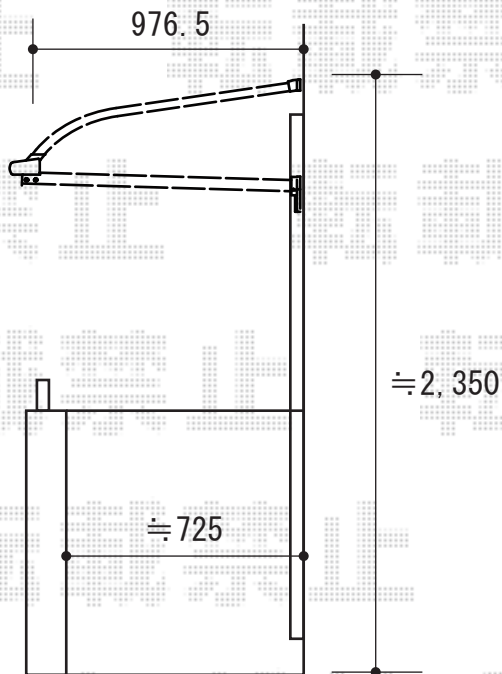

バルコニー屋根 施工概略図

LIXIL <2階>スピーネ R型 ルーフタイプ 単体 積雪~20cm対応
間口= 関東間2.5間通し (方杖芯々4,550mm 屋根幅4,570mm)
出幅= 3尺 (885mm)
色: シャイングレー
屋根材: ポリカーボネート (クリアマット・すりガラス調)
柱仕様: 柱無しタイプ
施工方法: 下止め

LIXIL スピーネ用吊り下げ物干し Aセット ショート2本入り×1セット
色: シャイングレー