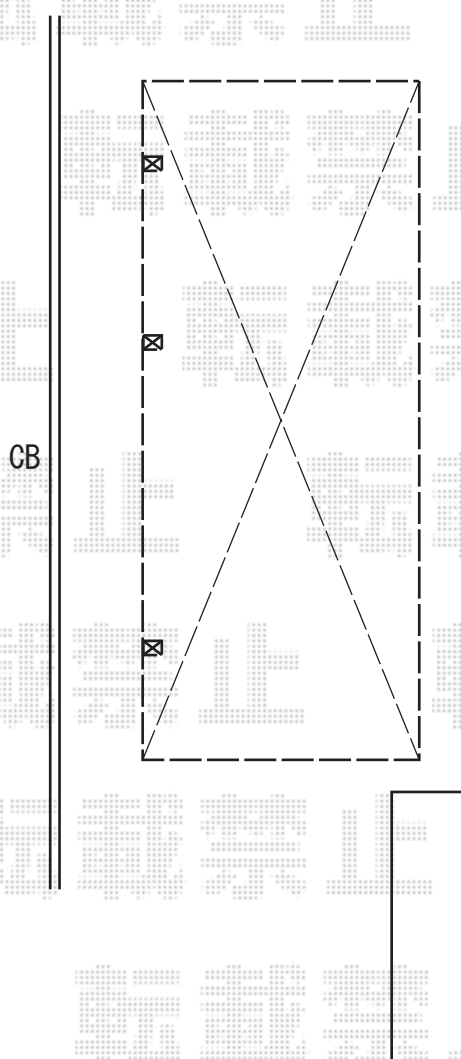

カーポート 施工概略図

YKK AP レイナポートグラン 延長 積雪～20cm対応
幅= 3,000mm
奥行= 7,200mm
色： プラチナステン
屋根材： 熱線遮断ポリカーボネート（アースブルーマット調）
柱仕様： ハイルフ柱仕様（有効高 約2,350mm）

2018-5-498696

担当者

竹本