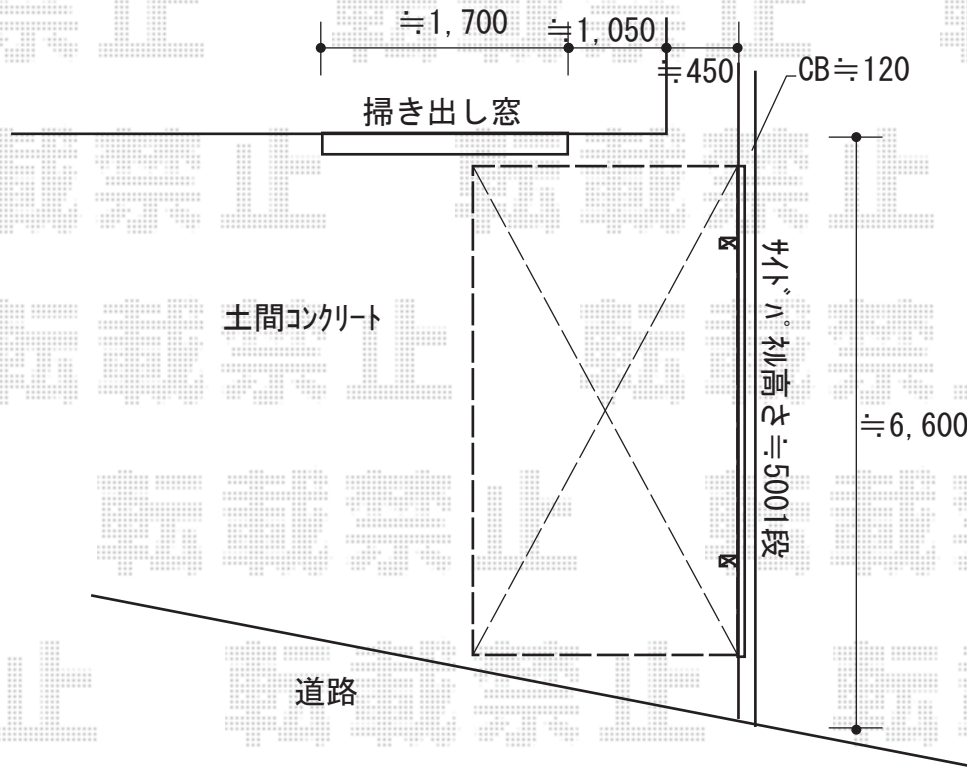

# カーポート 施工概略図

LIXIL ネスカF (フラットスタイル) 積雪~20cm対応

幅= 2,692mm

奥行= 5,430mm

色: シャイングレー

屋根材: ポリカーボネート (クリアマット・すりガラス調)

柱仕様: 標準柱仕様 (有効高 約2,200mm)

LIXIL ネスカF サイドパネル

奥行サイズ: L54用

高さ= H=500mm\*1段

色: シャイングレー

パネル材: ポリカーボネート (クリアマット・すりガラス調)

柱仕様: 標準柱仕様\*間柱1本

2018-5-498672

担当者

竹本