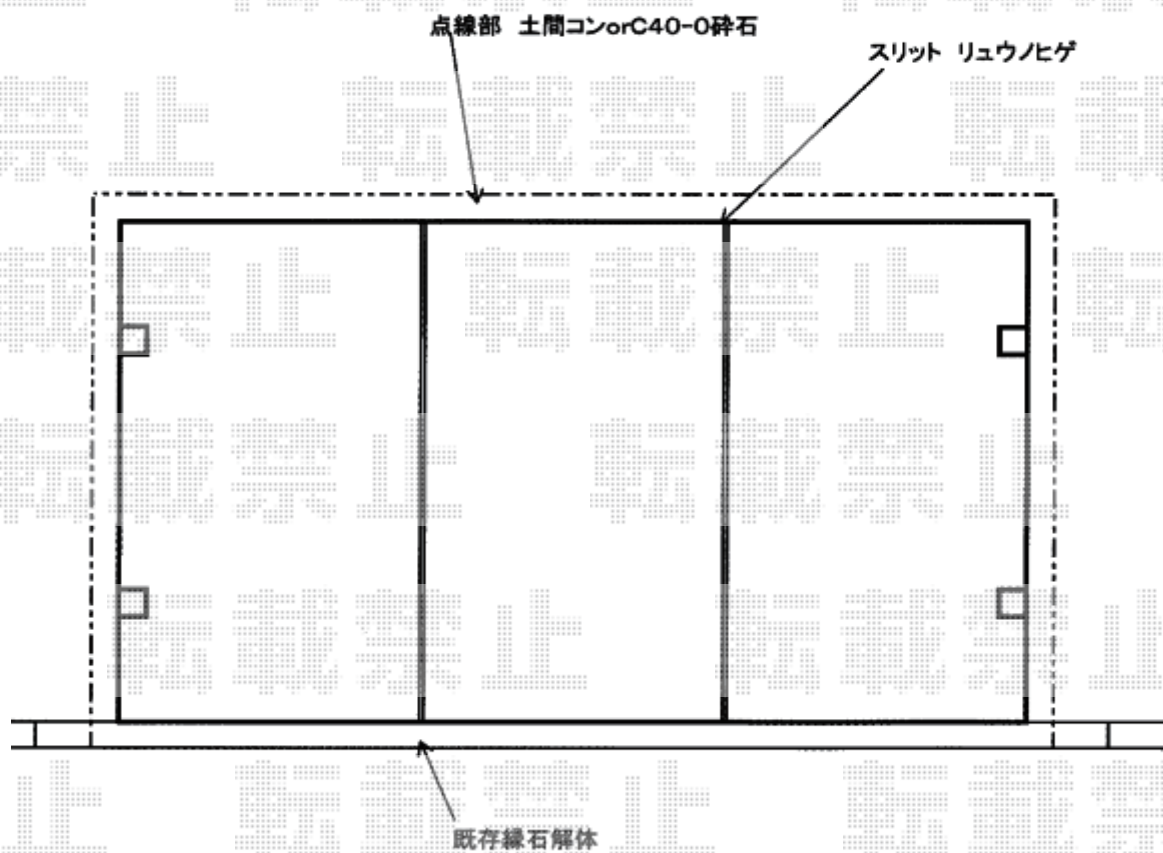

カーポート 施工概略図

YKK AP レイナトリプルポートグラン 積雪～20cm対応
幅= 8,000mm
奥行= 5,052mm
色： プラチナステン
屋根材： 熱線遮断ポリカーボネート(クリアマット)
柱仕様： ハイルフ柱仕様 (有効高 約2,350mm)

2018-5-498823

担当者

村上(公)