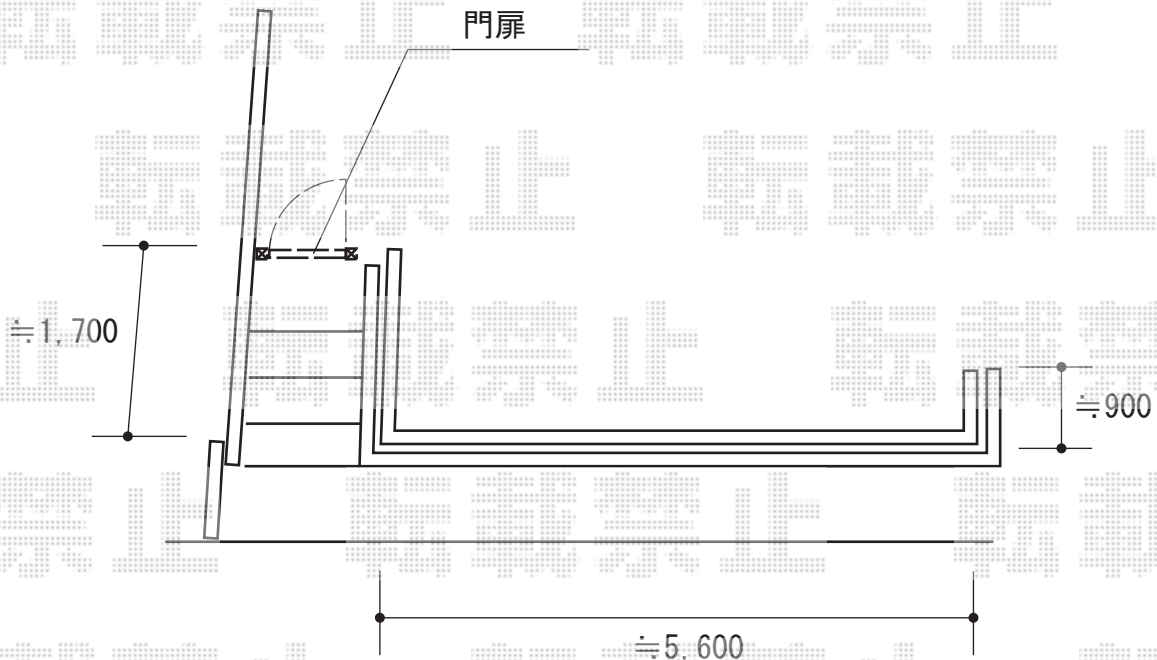

エクステリア商品工事 施工概略図

三協アルミ キャスタイル3型 片開き 門柱タイプ
扉幅 = 800mm
扉高 = 1,200mm
色 : アーバングレー
錠 : 打掛け錠【LCU-01】
開き : 内開き

2018-5-498906

担当者

細川

エクスショップ

現場状況や作図制限により概略図の内容と多少の違いが生じることがございます。
施工時は、現場優先とさせて頂きたく思いますので、お立会い頂き、最終のご指示のほど、何卒、宜しくお願い致します。
全ての著作権はエクスショップに帰属します。当社とのお取引目的以外の使用・複製・転載は如何なる場合も禁止しております。