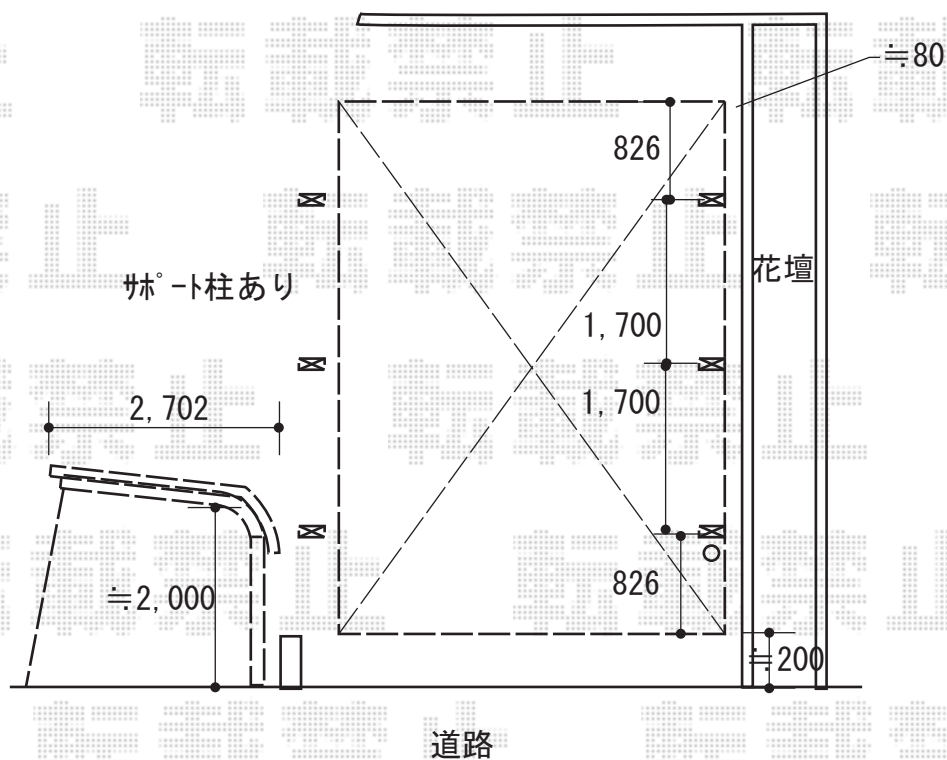

カーポート 施工概略図

YKK AP レイナキャップポートグラン50 積雪～50cm対応

幅= 2,702mm

奥行= 5,052mm

色： ブラウン

屋根材： 熱線遮断ポリカーボネート（アースブルーマット調）

柱仕様： 標準柱仕様（有効高 約2,000mm）

YKK AP レイナキャップポートグラン50

着脱式サポート柱 標準・ハイルーフ兼用3本入り×1セット

色： ブラウン

YKK AP レイナキャップポートグラン50 水平式物干し（カーポート柱用）2本入り 標準×1セット

色： ブラウン

柱基礎サイズは、450～500mm

サポート部分は、200mmに箱抜き頂ければと存じます

2018-5-498914

担当者