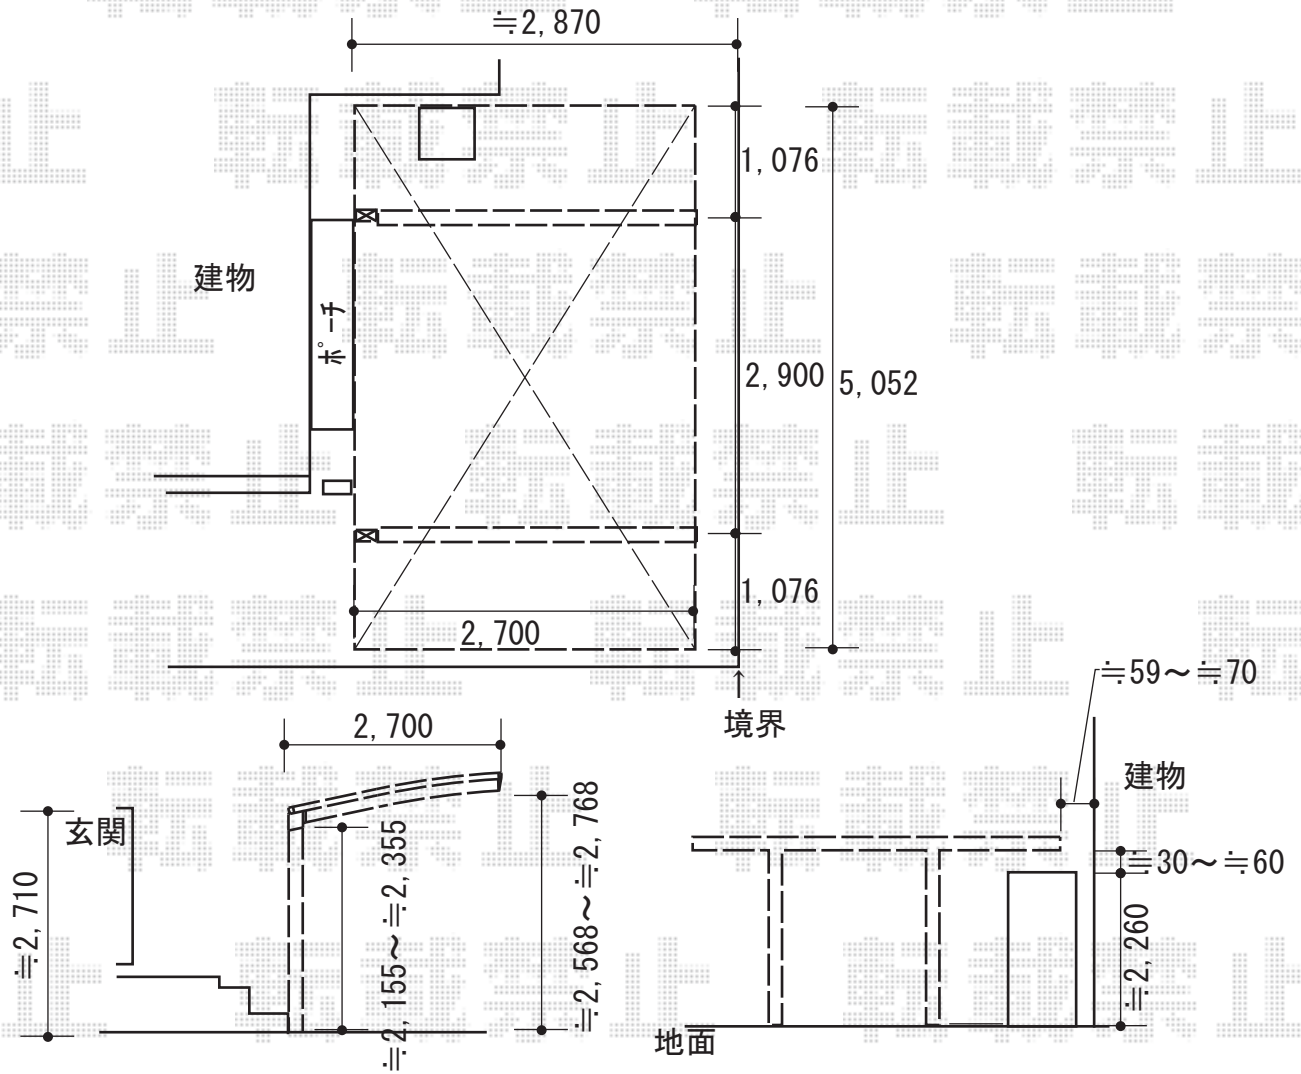

カーポート 施工概略図

YKK AP レイナポートグラン 積雪~20cm対応
 幅= 2,700mm
 奥行= 5,052mm
 色: ブラウン
 屋根材: 熱線遮断ポリカーボネート (アースブルーマット調)
 柱仕様: ハイルフ柱仕様 (有効高 約2,350mm)

2018-5-498988

担当者

伊野