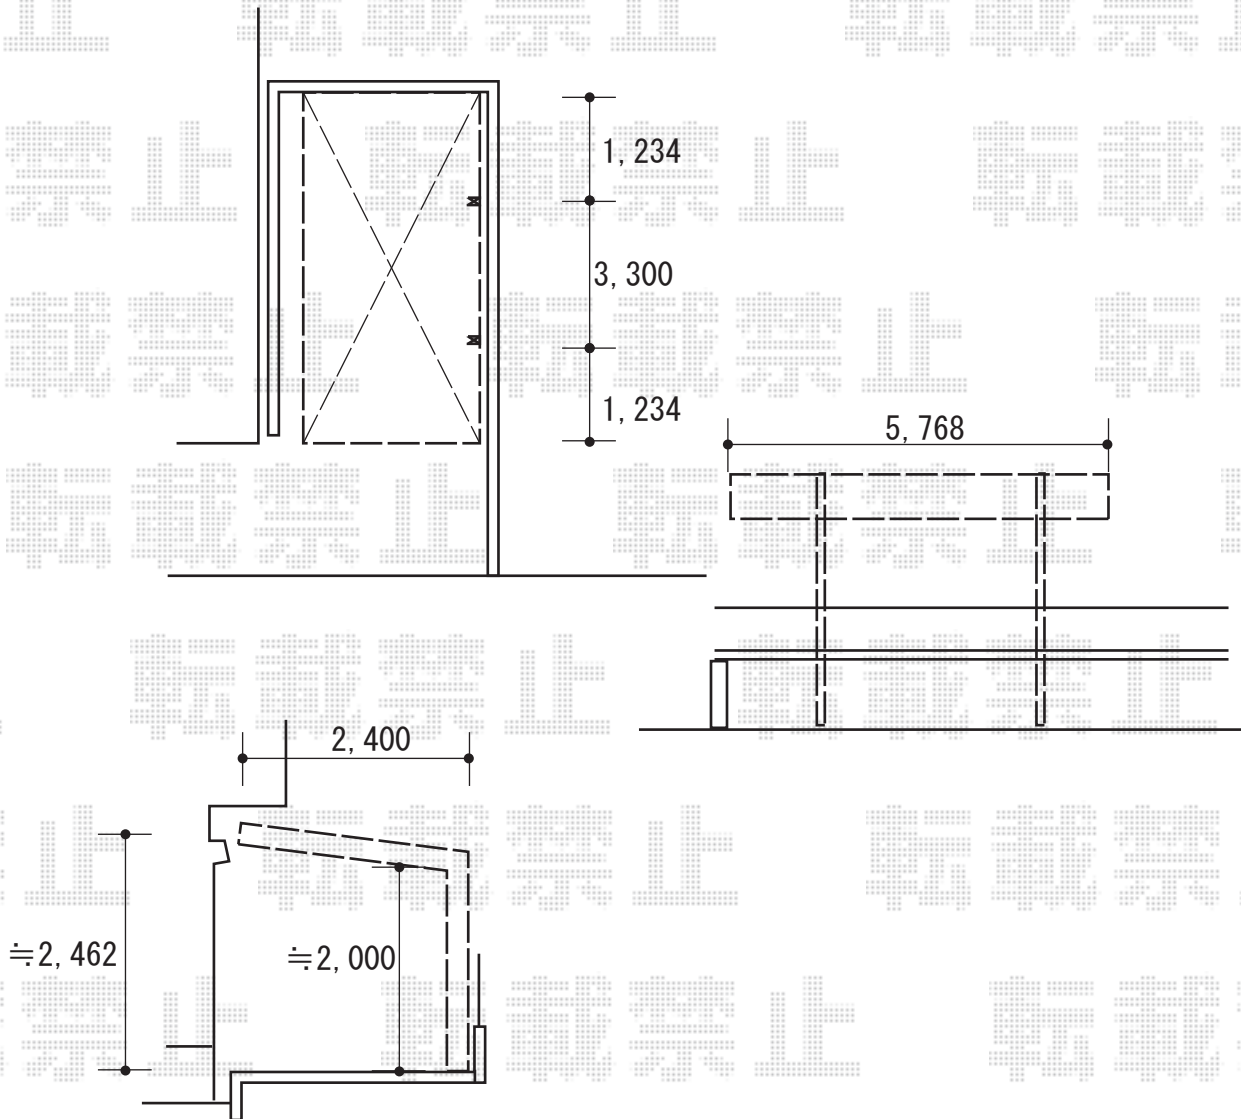

カーポート 施工概略図

YKK AP レイナポートグラン 積雪~20cm対応  
幅= 2,400mm  
奥行= 5,768mm  
色: プラチナステン  
屋根材: 熱線遮断ポリカーボネート(クリアマット)  
柱仕様: 標準柱仕様(有効高 約2,000mm)

2018-5-499001

担当者

小林