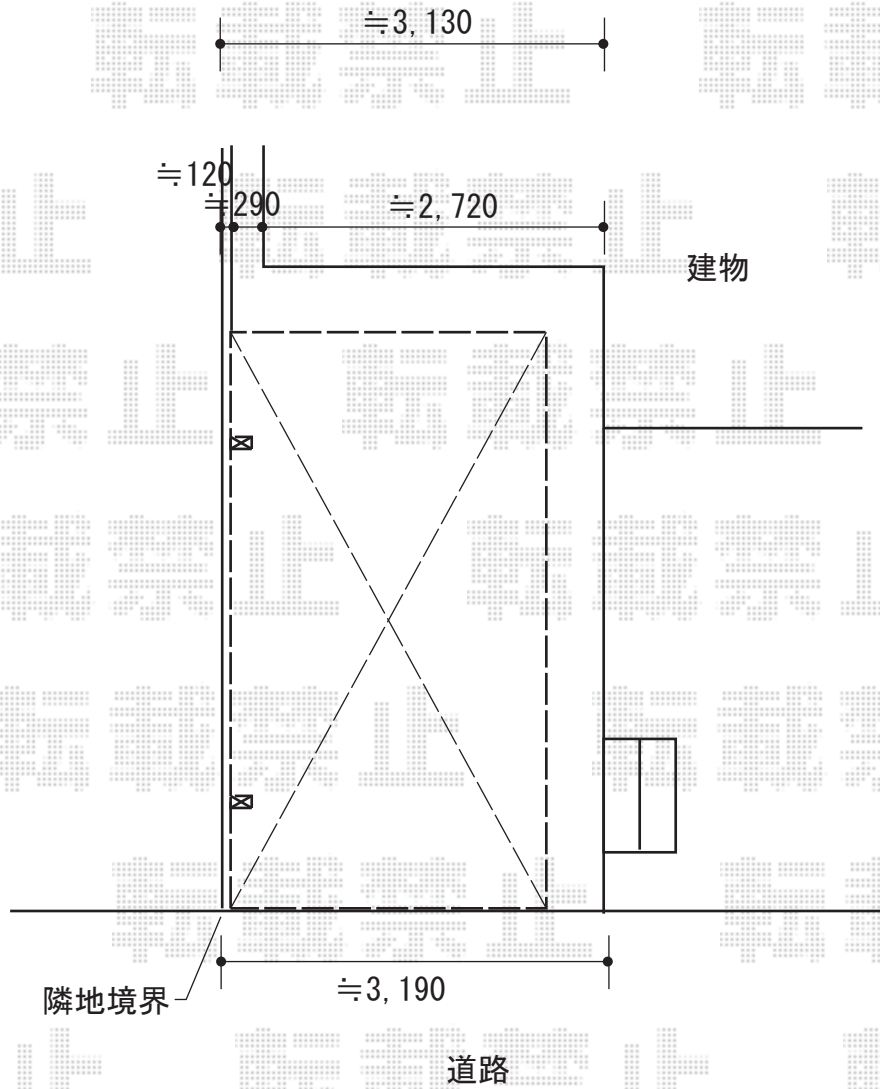

# カーポート 施工概略図

YKK AP レイナポートグラン 積雪~20cm対応  
幅= 2,700mm  
奥行= 5,052mm  
色： プラチナステン  
屋根材： 熱線遮断ポリカーボネート（アースブルーマット調）  
柱仕様： 標準柱仕様（有効高 約2,000mm）

2018-5-499051

担当者

伊野