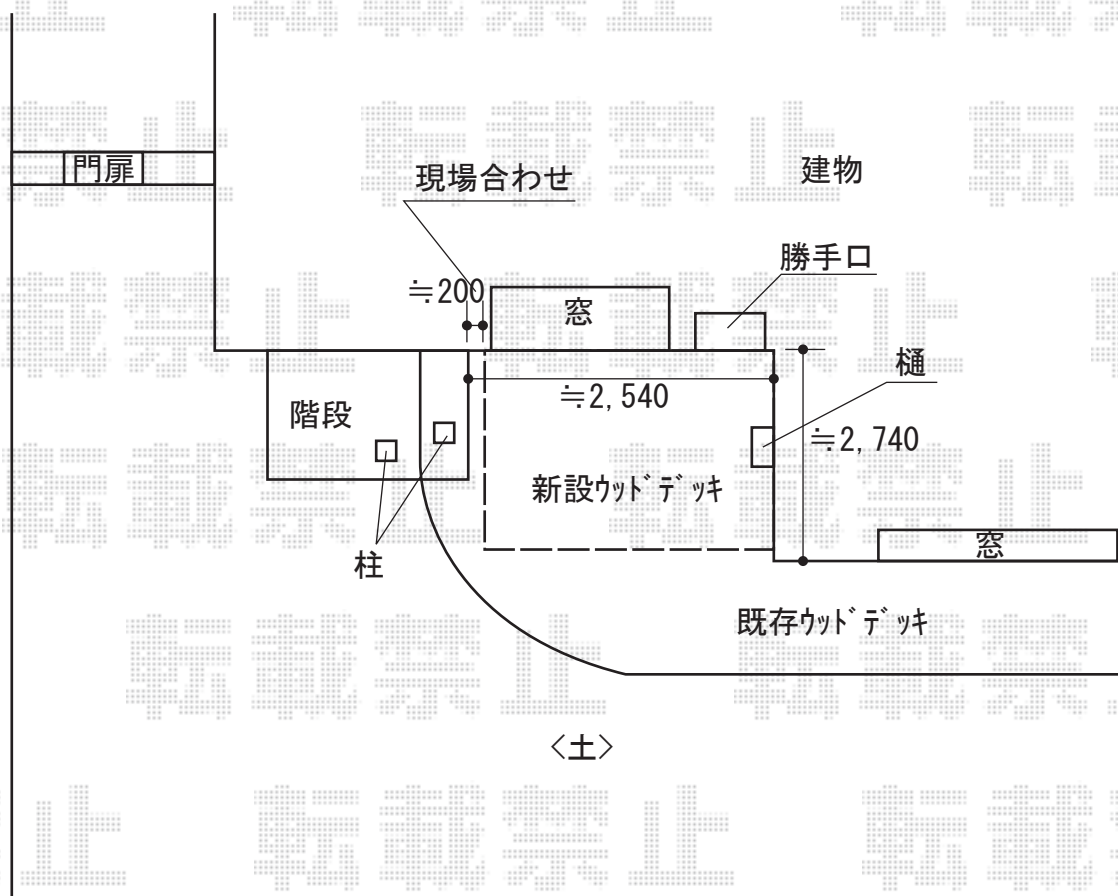

# ウッドデッキ 施工概略図

YKK AP リウッドデッキ 200

間口= 1.5間 (2,651mm)

出幅= 9尺 (2,720mm)

色 : ホワイトブラウン

床板 : 縦貼り

幕板 : 標準幕板

束柱 : Tタイプ (400~550mm) (色 : プラチナステン)

2018-5-499066

担当者

木附