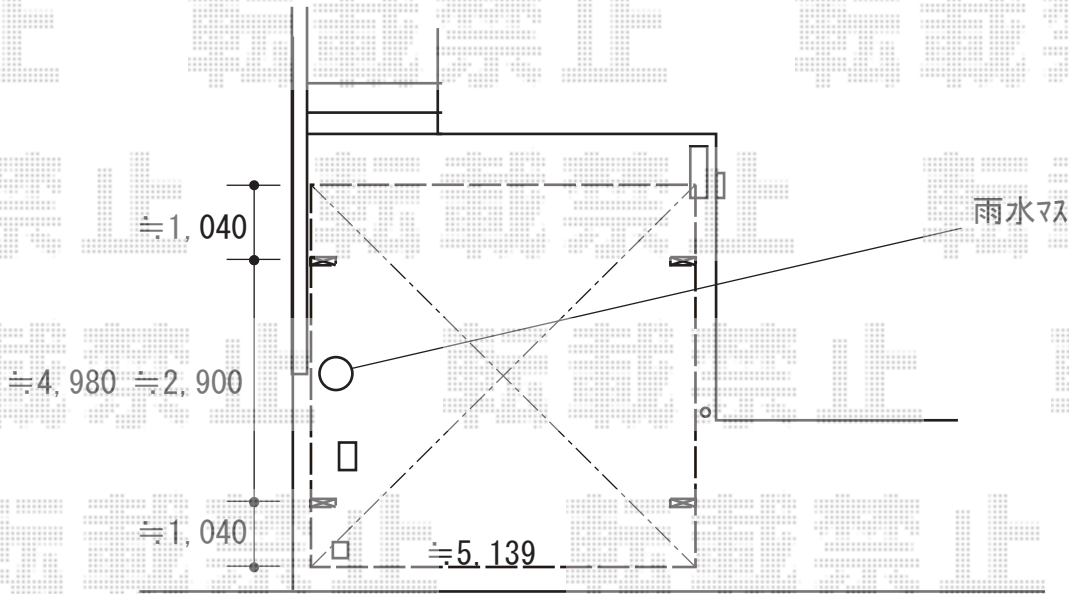

# カーポート 施工概略図

LIXIL ネスカR (ラウンドスタイル) ワイド 積雪~20cm対応  
幅= 5,139mm  
奥行= 4,980mm  
色 : シャイングレー  
屋根材 : 熱線吸収ポリカーボネート (クリアマットS・すりガラス調)  
柱仕様 : ロング柱25仕様 (有効高 約2,500mm)

※設置場所は施工当日最終確定させていただきます。

2018-5-499067

担当者

酒井