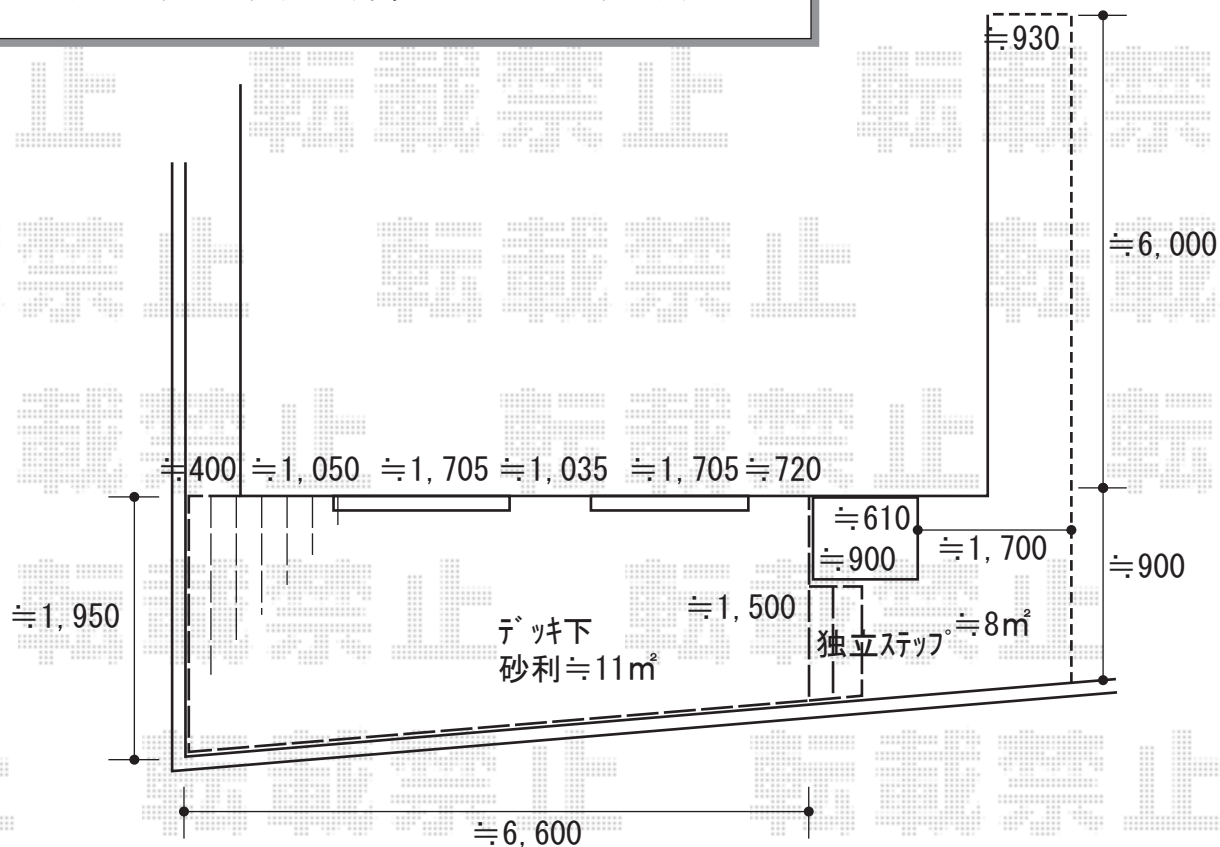

ウッドデッキ工事 施工概略図

YKK AP リウッドデッキ 200
 間口= 約6,651mm
 出幅= 約1,950mm/約1,500mm
 色： ウォームグレイ×9枚/レッドブラウン×8枚/
 ナチュラルブラウン×8枚/ホワイトブラウン×8枚
 床板： 縦貼り
 幕板： 標準幕板（色：ウォームグレイ）
 束柱： Hタイプ(550~700mm)（色：カームブラック）

YKK AP 独立式 リウッド ステップ2型
 色： ナチュラルブラウン（束柱色：カームブラック）

※パース図と本体色異なります

2018-5-499089	担当者	関
---------------	-----	---