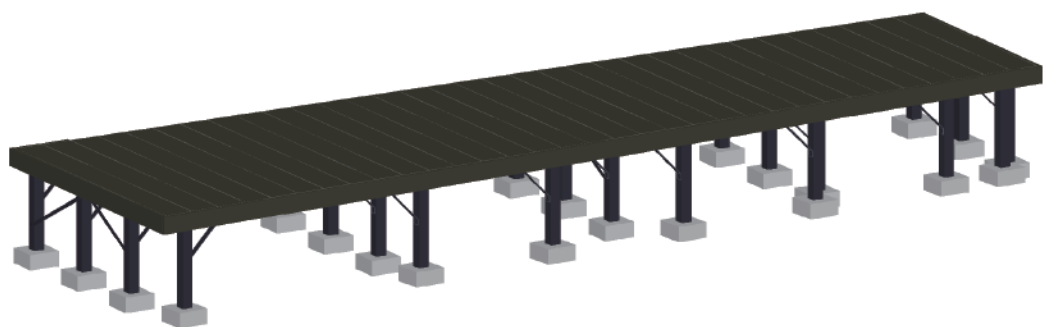

※パース図と本体色異なります