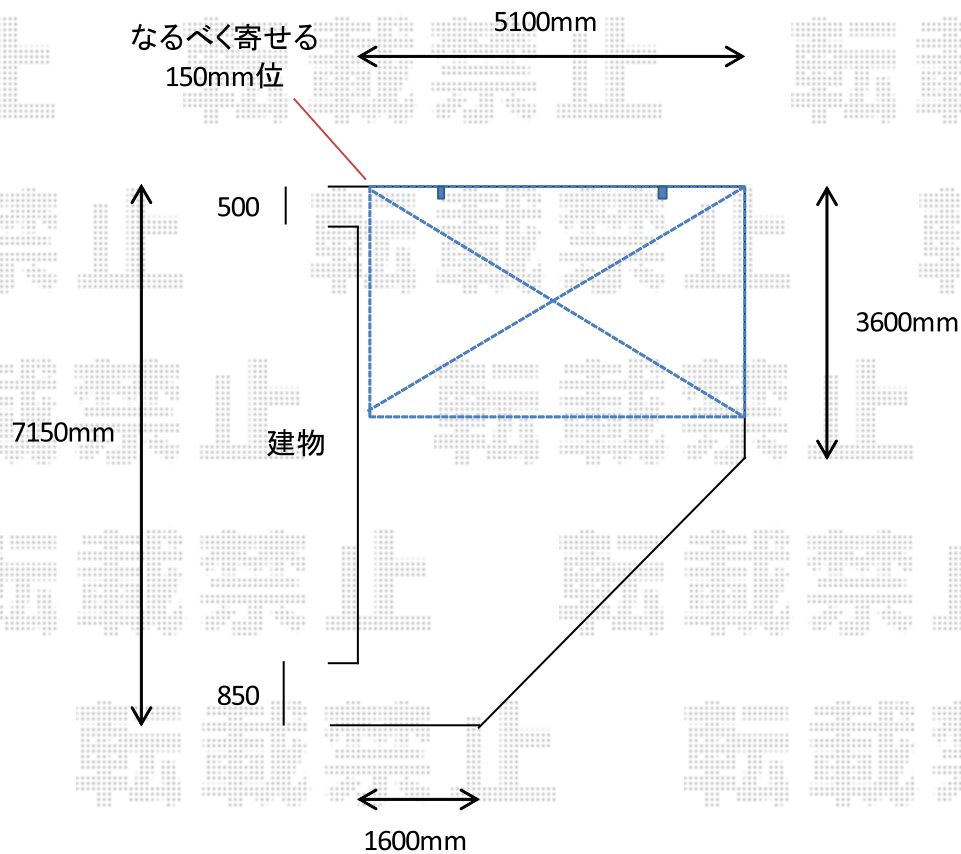

# カーポート 施工概略図

YKK AP エフルージュグラン 積雪～20cm対応  
幅= 3,027mm  
奥行= 5,052mm  
色： プラチナステン  
屋根材： ポリカーボネート（トーマイマット）  
柱仕様： ハイルフ柱仕様（有効高 約2,350mm）

YKK AP エフルージュグラン 水平式物干し（カーポート柱用）2本入り 標準×1セット  
色： プラチナステン

2018-5-499099